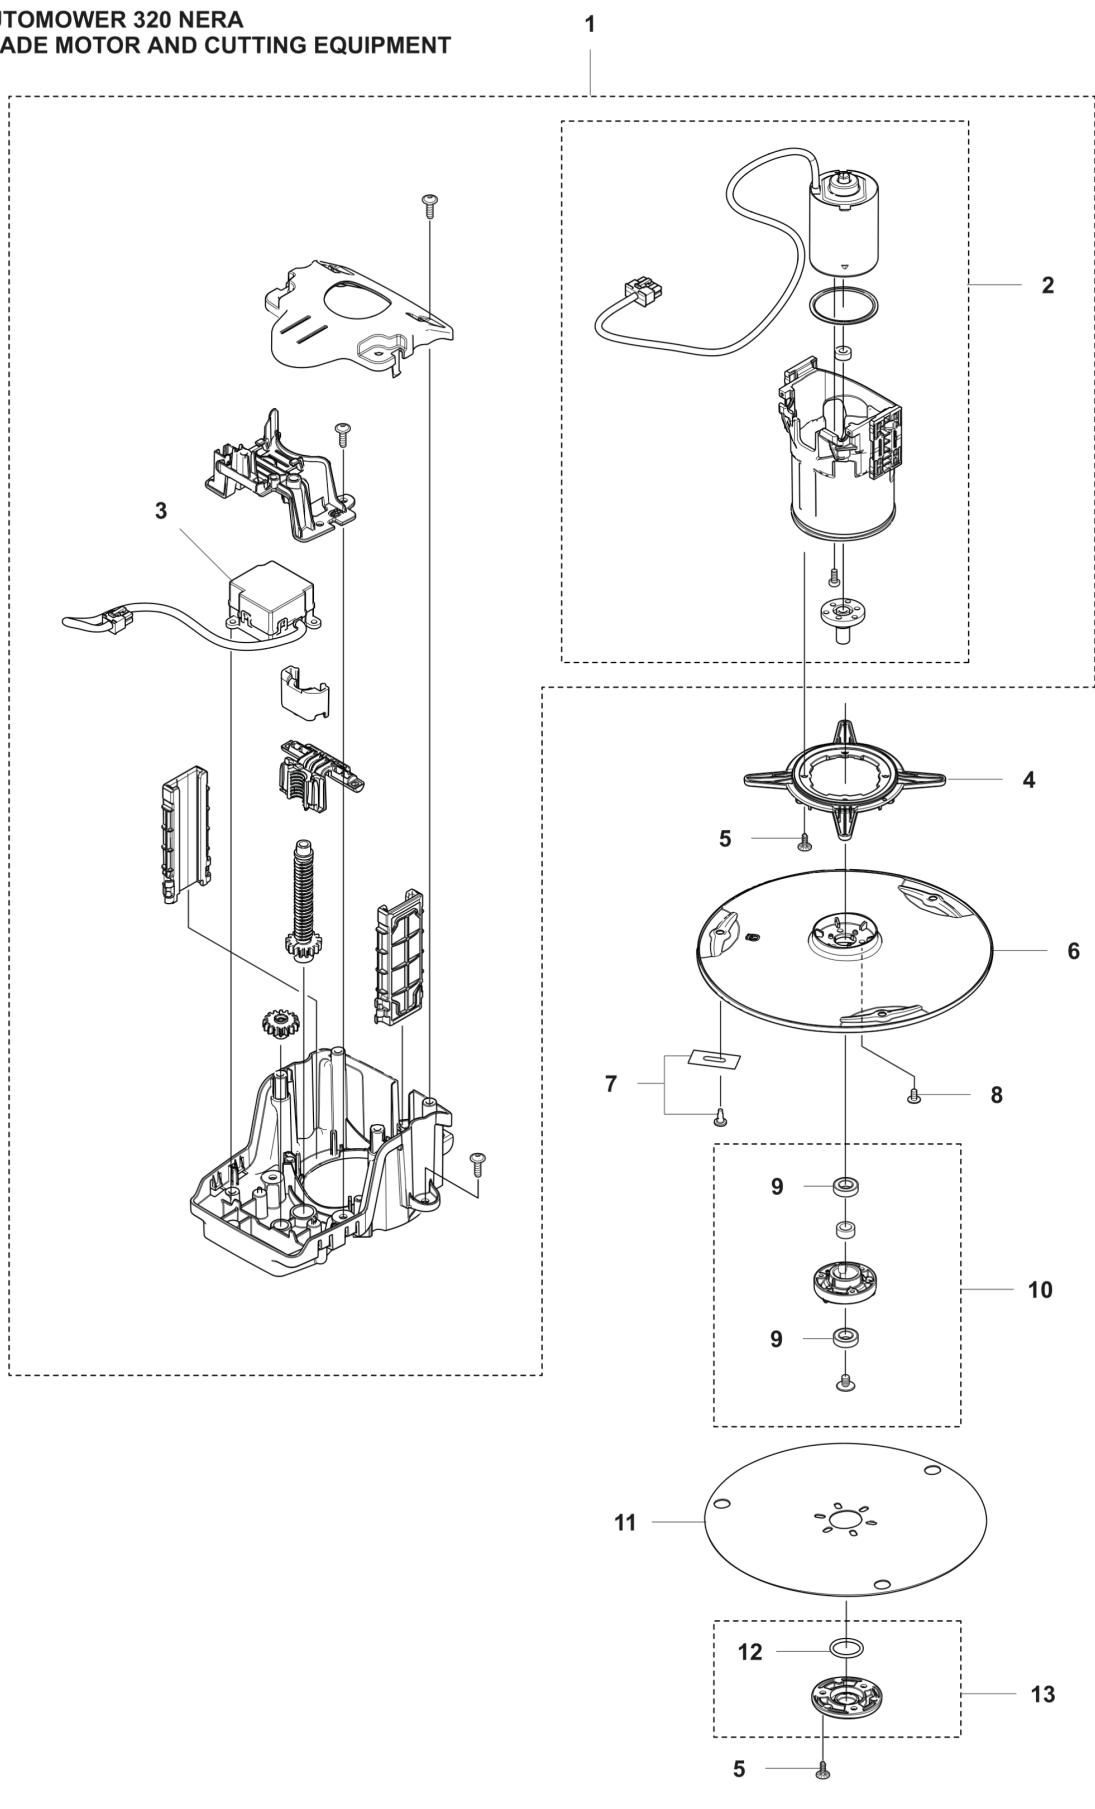

**AUTOMOWER 320 NERA
BLADE MOTOR AND CUTTING EQUIPMENT**

PXM_REF	PXM_PARTNO	BESCHREIBUNG	PXM_REMARK	
1	538876701	CUTTING MODULE	Cutting module	1
2	531260901	CUTTER MOTOR ASSY	Cutting motor	1
3	592735802	MOTOR	Cutting height adjustment motor	1
4	531279001	RAHMEN	Frame	1
5	575543314	SCHRAUBE	Screw	7
6	599674701	TRENNSCHEIBE	Blade disc	1
7	595084401	MESSER-SATZ	(BLADE SET Automower® Endurance 6 pcs blister)	3
7	595084402	MESSER-SATZ	(BLADE SET Automower® Endurance 45 pcs)	3
7	595084403	MESSER-SATZ	(BLADE SET Automower® Endurance 300 pcs)	3
7	599805302	MESSER-SATZ	(BLADE SET Enhance HSS Blades 300 pcs)	3
7	599805301	MESSER-SATZ	(BLADE SET Enhance HSS Blades 45 pcs)	3
7	599805201	MESSER-SATZ	(BLADE SET Automower® Endurance HSS 6 pcs blister)	3
7	599805202	MESSER-SATZ	(BLADE SET Automower® Endurance HSS 45 pcs)	3
7	599805203	MESSER-SATZ	(BLADE SET Automower® Endurance HSS 300 pcs)	3
8	590508701	SCHRAUBE	Screw	1
9	535075703	KUGELLAGER	Ball bearing	2
9	593080801	KUGELLAGER	Ball bearing, Tube 50pcs	1
10	588421702	LAGERGEHÄUSE KPL.	Bearing housing assy	1
11	598794901	GLEITPLATTE	Skid plate	1
12	585297501	O-RING	O-ring	1
13	587449601	ABDECKUNGSSATZ	Bearing cover	1