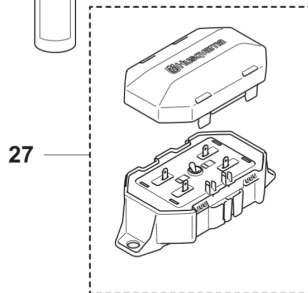

**AUTOMOWER 320 NERA
ACCESSORIES**

PXM_REF	PXM_PARTNO	BESCHREIBUNG	PXM_REMARK		
2	536664101	GEHÄUSE	Automower House	1	
3	577469001	Folie	Decal	1	
4	586885802	DECKEL	Kit	1	
5	585324002	EINSTELLHEBEL	Handle	1	
6	585324101	STANGE	Rod	1	
7	580511401	FEDER	Spring	2	
8	585341501	ACHSE	Hinge pin	2	
9	585341601	BALKEN	Beam	1	
10	575543314	SCHRAUBE	Screw	9	
11	585324001	EINSTELLHEBEL	Handle	1	
12	585323601	LUKE	Hatch	1	
13	536797201	GEHÄUSE	Cover	1	
14	597435801	SCHRAUBE	Screw kit	1	
15	585323802	STÜTZE	Support	1	
16	503226601	MÜTTER 4-KANT	Square nut	1	
17	585323801	STÜTZE	Support	1	
18	535129303	SCHRAUBE	Screw	4	
19	536849201	RADSATZ	Terrain kit	1	
20	505132803	BÜRSTENSATZ	Wheel Brush refill kit	1	
21	590855101	SATZ	Maintenance and Cleaning kit	1	
22	537645401	VERKABELUNG KPL	Service cable (USB)	1	
23	598013102	VERKABELUNG KPL	Battery tester cable	1	
24	593967901	SPRAY	Care and Shine Spray	1	
25	580689502	AUFKLEBER	Warranty seal	1	
26	529880501	SATZ	FlexiFence	1	
27	529459701	SATZ	Automower Area Switch	1	
28	599801701	KISTE	Connector protection box	1	
29	586662313	GPS MODULE	Connect Module	1