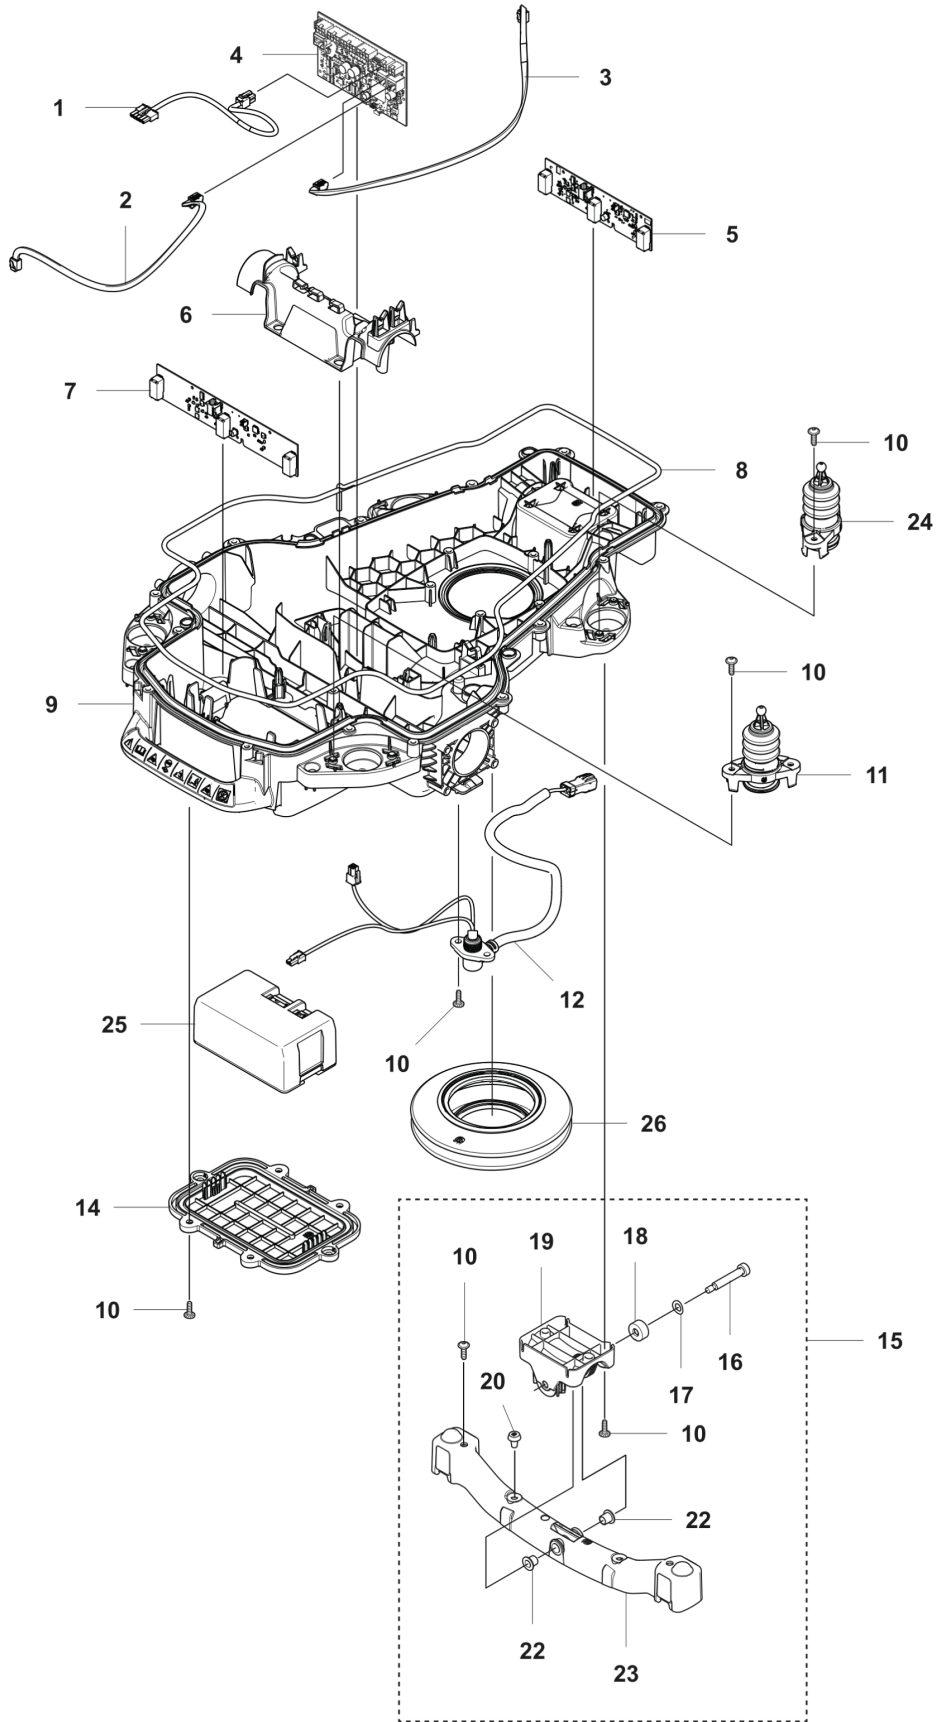

**AUTOMOWER 320 NERA
CHASSIS LOWER**

PXM_REF	PXM_PARTNO	BESCHREIBUNG	PXM_REMARK		
1	535280503	VERKABELUNG KPL	Wiring Assy Battery	1	
2	536253909	VERKABELUNG KPL	Wiring Assy Loop rear	1	
3	536253904	VERKABELUNG KPL	Wiring Assy Loop front	1	
4	591125601	PLATINE KPL	Motor contol circuit board	1	
5	591125703	PLATINE KPL	Loop sensor circuit board front	1	
6	531226601	HALTER	Cable holder	1	
7	591125704	PLATINE KPL	Loop sensor circuit board rear	1	
8	574874720	DICHTUNGSSTREIFEN	Sealing Strip	1	
9	599910101	RAHMEN	Chassis lower	1	
10	574450101	SCHRAUBE	Screw	27	
11	531281301	JOYSTICK ASSY	Joystick Rear Collision	2	
12	531189501	VERKABELUNG KPL	Main Cable	1	
14	599987301	DECKEL	Battery Cover	1	
15	535279801	SHAFT SYSTEM	Shaft assy	1	
16	536389301	SCHRAUBE	Screw	1	
17	536260001	SCHEIBE	Washer	1	
18	531260501	BUSHING	Bushing	1	
19	599910301	HALTER	Bracket	1	
20	535293701	DÄMPFER	Damper	2	
22	535293801	BUSHING	Bushing	2	
23	599910201	BALKEN	Pivoting shaft	1	
24	531281201	JOYSTICK ASSY	Joystick Front Lift & Collision	1	
25	593247101	BATTERIE	Battery	1	
26	599318301	BALG	Bellow	1