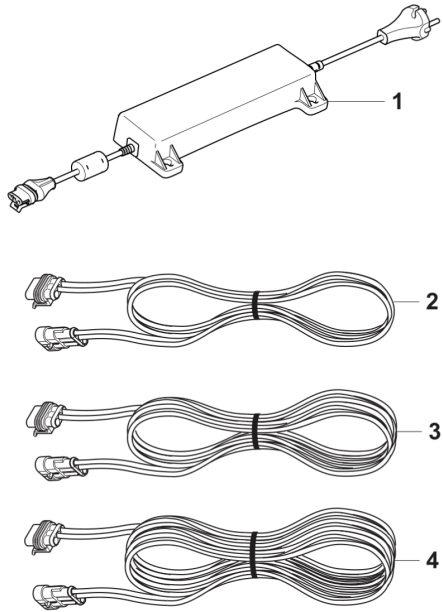

**AUTOMOWER 320 NERA
INSTALLATION ACCESSORIES**

PXM_REF	PXM_PARTNO	BESCHREIBUNG	PXM_REMARK	
1	599628505	ANTRIEBSEINHEIT	Power unit AU, NZ	1
1	599628503	ANTRIEBSEINHEIT	Power unit CH	1
1	599628502	ANTRIEBSEINHEIT	Power unit UK	1
1	599628501	ANTRIEBSEINHEIT	Power unit EU	1
2	579825103	KABELSATZ	Low Voltage Cable 3 m	1
3	579825104	KABELSATZ	Low Voltage Cable 5 m	1
4	579825101	KABELSATZ	Low Voltage Cable 20 m	1
4	579825102	KABELSATZ	Low Voltage Cable 10 m	1
5	967972101	INSTALLATION KIT	S Wire 150 m, Staples 300 pc, Connectors 3 pcs, Couplers 5 pcs	1
5	967972201	INSTALLATION KIT	M Wire 250 m, Staples 400 pc, Connectors 3 pcs, Couplers 5 pcs	1
5	967972301	INSTALLATION KIT	L Wire 400 m, Staples 600 pc, Connectors 5 pcs, Couplers 5 pcs	1
6	535129002	KONTAKTSTÜCK	Loop Wire Connector, Blister Pack 100 pcs	1
6	577864801	KONTAKTSTÜCK	Loop Wire Connector	1
7	501980203	KUPPLUNG	Coupler, 100 pcs	1
7	577864701	KUPPLUNG	Coupler	1
8	577864201	KLAMMER	100 pcs	1
9	597237802	KABEL	Wire, 50m	1
10	597237801	KABEL	Wire, 150m	1
11	580662006	KABEL	Wire, 250m	1
12	593297702	KABEL	Wire, 300m	1
12	522914102	KABEL	Wire, 500m	1
12	580662009	KABEL	Wire, 800m	1
15	597539501	SATZ	Boundary wire repair kit	1
16	595084401	MESSER-SATZ	Endurance Blade, 6 pcs	1
16	595084402	MESSER-SATZ	Endurance Blade, 45 pcs	1
16	595084403	MESSER-SATZ	Endurance Blade, 300 pcs	1
17	599805201	MESSER-SATZ	Endurance HSS Blades 6 pcs	1
17	599805202	MESSER-SATZ	Endurance HSS Blades 45 pcs	1
17	599805203	MESSER-SATZ	Endurance HSS Blades 300 pcs	1
18	577606604	MESSER-SATZ	Blades 300 pcs incl. Screws	1
18	577864603	MESSER-SATZ	Blades 9 pcs incl. Screws	1
18	577606505	MESSER-SATZ	Blades 45 pcs incl. Screws	1
18	599805302	MESSER-SATZ	Blades 300 pcs	1
18	599805301	MESSER-SATZ	Blades 45 pcs	1
19	970663401	EPOS MODULE	EPOS Plug-in kit, EU	1
19	970663403	EPOS MODULE	EPOS Plug-in kit, GB,IE	1
19	970663404	EPOS MODULE	EPOS Plug-in kit, CH	1
20	535545301	EPOS MODULE	EPOS Plug-in	1
21	970468201	REFERENCE STATION	Reference station, EU	1
21	970468203	REFERENCE STATION	Reference station, GB,IE	1
21	970468204	REFERENCE STATION	Reference station, CH	1
22	597435801	SCHRAUBE	Anchor screws, 6pcs	1