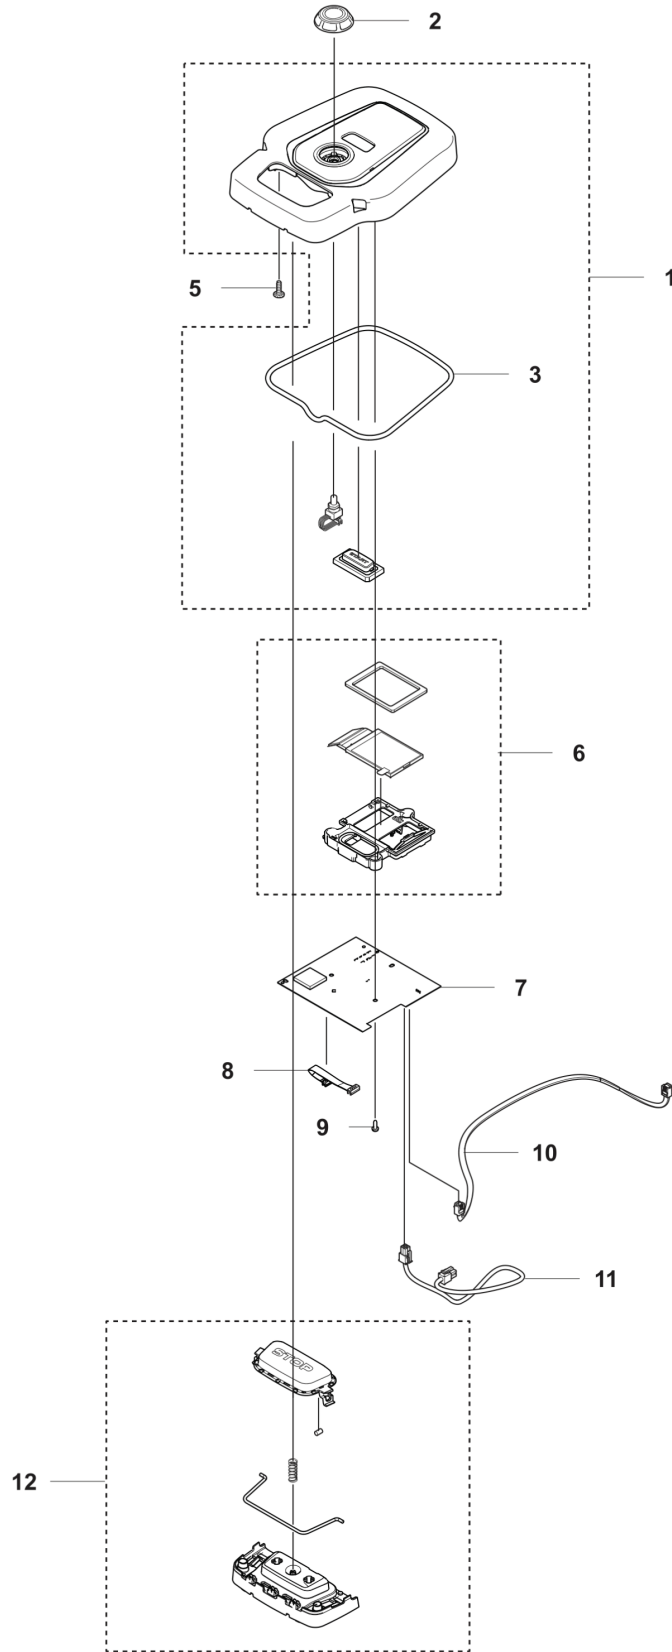

**AUTOMOWER 320 NERA
COVER**

PXM_REF	PXM_PARTNO	BESCHREIBUNG	PXM_REMARK		
1	538875401	ABDECKUNGSSATZ	Top Cover kit 320	1	
2	538876201	ABDECKUNGSSATZ	Nose Module kit	1	
3	535294101	GEHÄUSE	Housing	1	
4	587423502	Folie	Husqvarna Crown	1	
5	538876401	BODY KIT	Body kit	1	
6	591494601	GRIFF	Holder Wheel brush	2	
7	593778401	KLAMMER	Clip	10	
8	580526801	HUT	Snap locking	1	
9	531257301	SCHALTBRETT	Cover	1	
10	574450101	SCHRAUBE	Screw	20	
11	593355202	KLEMME	Clamp	1	
12	531256501	STOSSFÄNGER	Rear bumper	1	

**AUTOMOWER 320 NERA
CONSOLE**

PXM_REF	PXM_PARTNO	BESCHREIBUNG	PXM_REMARK		
1	538876601	ABDECKUNGSSATZ	Cover kit	1	
2	531375901	KNOPF	Jog Wheel	1	
3	599911803	DICHTUNG	Sealing strip	1	
5	574450101	SCHRAUBE	Screw	4	
6	538822401	DISPLAY KIT	Display	1	
7	599702701	PLATINE KPL.	Application circuit board	1	
8	535588201	VERKABELUNG KPL.	Wiring assy Start Button	1	
9	525887402	SCREW CITXPANT	Screw	3	
10	589350805	VERKABELUNG KPL.	Wiring Assy Magnetic sensor	1	
11	591203104	VERKABELUNG KPL.	Wiring Assy Application board	1	
12	531376301	BUTTON ASSY	Stop Button kit	1	