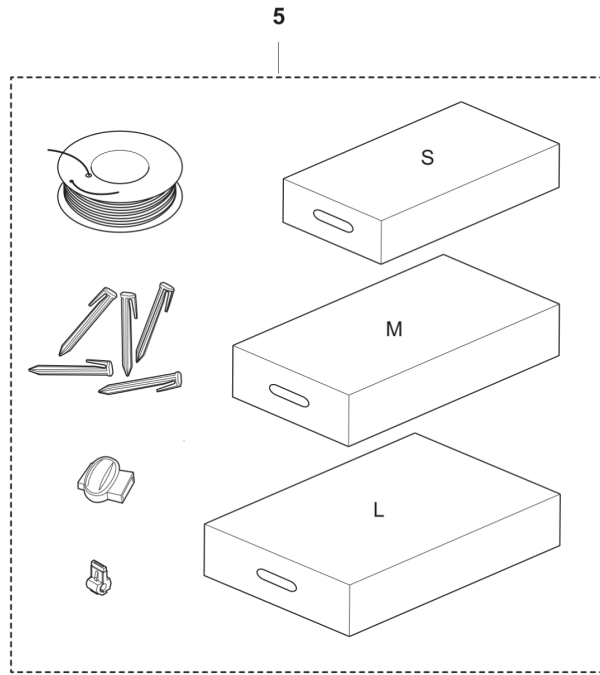

**AUTOMOWER 320 NERA
INSTALLATION ACCESSORIES**

PXM_REF	PXM_PARTNO	BESCHREIBUNG	PXM_REMARK	
1	599628505	ANTRIEBSEINHEIT	Power unit AU, NZ	1
1	599628503	ANTRIEBSEINHEIT	Power unit CH	1
1	599628502	ANTRIEBSEINHEIT	Power unit UK	1
1	599628501	ANTRIEBSEINHEIT	Power unit EU	1
2	579825103	KABELSATZ	Low Voltage Cable 3 m	1
3	579825104	KABELSATZ	Low Voltage Cable 5 m	1
4	579825101	KABELSATZ	Low Voltage Cable 20 m	1
4	579825102	KABELSATZ	Low Voltage Cable 10 m	1
5	967972101	INSTALLATION KIT	S Wire 150 m, Staples 300 pc, Connectors 3 pcs, Couplers 5 pcs	1
5	967972201	INSTALLATION KIT	M Wire 250 m, Staples 400 pc, Connectors 3 pcs, Couplers 5 pcs	1
5	967972301	INSTALLATION KIT	L Wire 400 m, Staples 600 pc, Connectors 5 pcs, Couplers 5 pcs	1
6	535129002	KONTAKTSTÜCK	Loop Wire Connector, Blister Pack 100 pcs	1
6	577864801	KONTAKTSTÜCK	Loop Wire Connector	1
7	501980203	KUPPLUNG	Coupler, 100 pcs	1
7	577864701	KUPPLUNG	Coupler	1
8	577864201	KLAMMER	100 pcs	1
9	597237802	KABEL	Wire, 50m	1
10	597237801	KABEL	Wire, 150m	1
11	580662006	KABEL	Wire, 250m	1
12	593297702	KABEL	Wire, 300m	1
12	522914102	KABEL	Wire, 500m	1
12	580662009	KABEL	Wire, 800m	1
15	597539501	SATZ	Boundary wire repair kit	1
16	595084401	MESSER-SATZ	Endurance Blade, 6 pcs	1
16	595084402	MESSER-SATZ	Endurance Blade, 45 pcs	1
16	595084403	MESSER-SATZ	Endurance Blade, 300 pcs	1
17	599805201	MESSER-SATZ	Endurance HSS Blades 6 pcs	1
17	599805202	MESSER-SATZ	Endurance HSS Blades 45 pcs	1
17	599805203	MESSER-SATZ	Endurance HSS Blades 300 pcs	1
18	577606604	MESSER-SATZ	Blades 300 pcs incl. Screws	1
18	577864603	MESSER-SATZ	Blades 9 pcs incl. Screws	1
18	577606505	MESSER-SATZ	Blades 45 pcs incl. Screws	1
18	599805302	MESSER-SATZ	Blades 300 pcs	1
18	599805301	MESSER-SATZ	Blades 45 pcs	1
19	970663401	EPOS MODULE	EPOS Plug-in kit, EU	1
19	970663403	EPOS MODULE	EPOS Plug-in kit, GB,IE	1
19	970663404	EPOS MODULE	EPOS Plug-in kit, CH	1
20	535545301	EPOS MODULE	EPOS Plug-in	1
21	970468201	REFERENCE STATION	Reference station, EU	1
21	970468203	REFERENCE STATION	Reference station, GB,IE	1
21	970468204	REFERENCE STATION	Reference station, CH	1
22	597435801	SCHRAUBE	Anchor screws, 6pcs	1