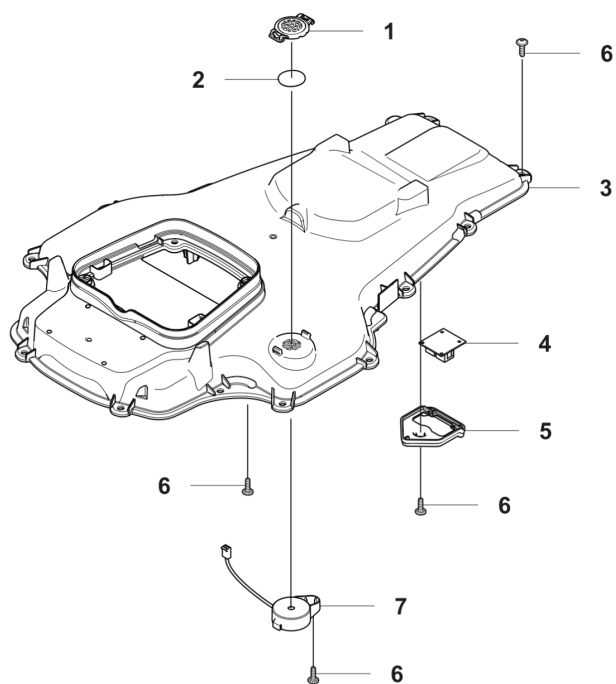

**AUTOMOWER 320 NERA
CHASSIS UPPER**

PXM_REF	PXM_PARTNO	BESCHREIBUNG	PXM_REMARK		
1	586038902	DECKEL	Cover air filter	1	
2	577753701	FILTER	Air Filter	1	
3	599909801	RAHMEN	Chassis Upper	1	
4	591125501	PLATINE KPL.	Magnetic Sensor Circuit Board	1	
5	535563901	GRIFF	Holder Magnetic Sensor Circuit Board	1	
6	574450101	SCHRAUBE	Screw	16	
7	531351801	VERKABELUNG KPL.	Buzzer	1