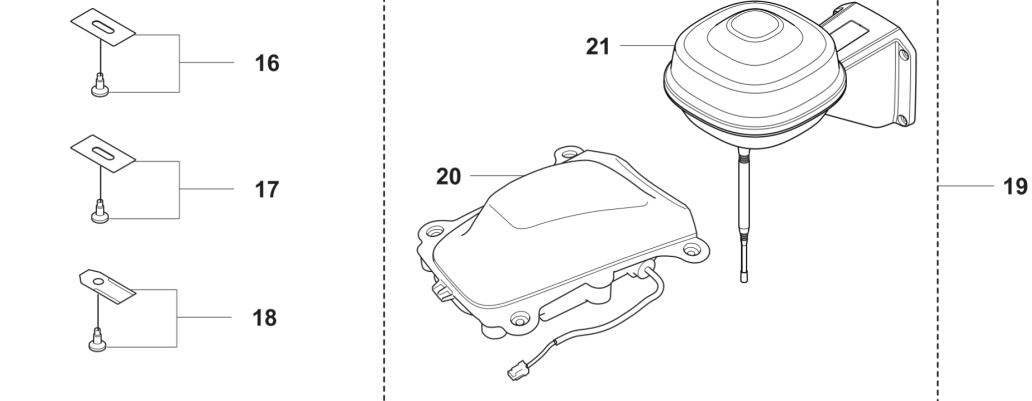

**AUTOMOWER 320 NERA
INSTALLATION ACCESSORIES**

PXM_REF	PXM_PARTNO	BESCHREIBUNG	PXM_REMARK	
1	599628505	ANTRIEBSEINHEIT	Power unit AU, NZ	1
1	599628503	ANTRIEBSEINHEIT	Power unit CH	1
1	599628502	ANTRIEBSEINHEIT	Power unit UK	1
1	599628501	ANTRIEBSEINHEIT	Power unit EU	1
2	579825103	KABELSATZ	Low Voltage Cable 3 m	1
3	579825104	KABELSATZ	Low Voltage Cable 5 m	1
4	579825101	KABELSATZ	Low Voltage Cable 20 m	1
4	579825102	KABELSATZ	Low Voltage Cable 10 m	1
5	967972101	INSTALLATION KIT	S Wire 150 m, Staples 300 pc, Connectors 3 pcs, Couplers 5 pcs	1
5	967972201	INSTALLATION KIT	M Wire 250 m, Staples 400 pc, Connectors 3 pcs, Couplers 5 pcs	1
5	967972301	INSTALLATION KIT	L Wire 400 m, Staples 600 pc, Connectors 5 pcs, Couplers 5 pcs	1
6	535129002	KONTAKTSTÜCK	Loop Wire Connector, Blister Pack 100 pcs	1
6	577864801	KONTAKTSTÜCK	Loop Wire Connector	1
7	501980203	KUPPLUNG	Coupler, 100 pcs	1
7	577864701	KUPPLUNG	Coupler	1
8	577864201	KLAMMER	100 pcs	1
9	597237802	KABEL	Wire, 50m	1
10	597237801	KABEL	Wire, 150m	1
11	580662006	KABEL	Wire, 250m	1
12	593297702	KABEL	Wire, 300m	1
12	522914102	KABEL	Wire, 500m	1
12	580662009	KABEL	Wire, 800m	1
15	597539501	SATZ	Boundary wire repair kit	1
16	595084401	MESSER-SATZ	Endurance Blade, 6 pcs	1
16	595084402	MESSER-SATZ	Endurance Blade, 45 pcs	1
16	595084403	MESSER-SATZ	Endurance Blade, 300 pcs	1
17	599805201	MESSER-SATZ	Endurance HSS Blades 6 pcs	1
17	599805202	MESSER-SATZ	Endurance HSS Blades 45 pcs	1
17	599805203	MESSER-SATZ	Endurance HSS Blades 300 pcs	1
18	577606604	MESSER-SATZ	Blades 300 pcs incl. Screws	1
18	577864603	MESSER-SATZ	Blades 9 pcs incl. Screws	1
18	577606505	MESSER-SATZ	Blades 45 pcs incl. Screws	1
18	599805302	MESSER-SATZ	Blades 300 pcs	1
18	599805301	MESSER-SATZ	Blades 45 pcs	1
19	970663401	EPOS MODULE	EPOS Plug-in kit, EU	1
19	970663403	EPOS MODULE	EPOS Plug-in kit, GB,IE	1
19	970663404	EPOS MODULE	EPOS Plug-in kit, CH	1
20	535545301	EPOS MODULE	EPOS Plug-in	1
21	970468201	REFERENCE STATION	Reference station, EU	1
21	970468203	REFERENCE STATION	Reference station, GB,IE	1
21	970468204	REFERENCE STATION	Reference station, CH	1
22	597435801	SCHRAUBE	Anchor screws, 6pcs	1