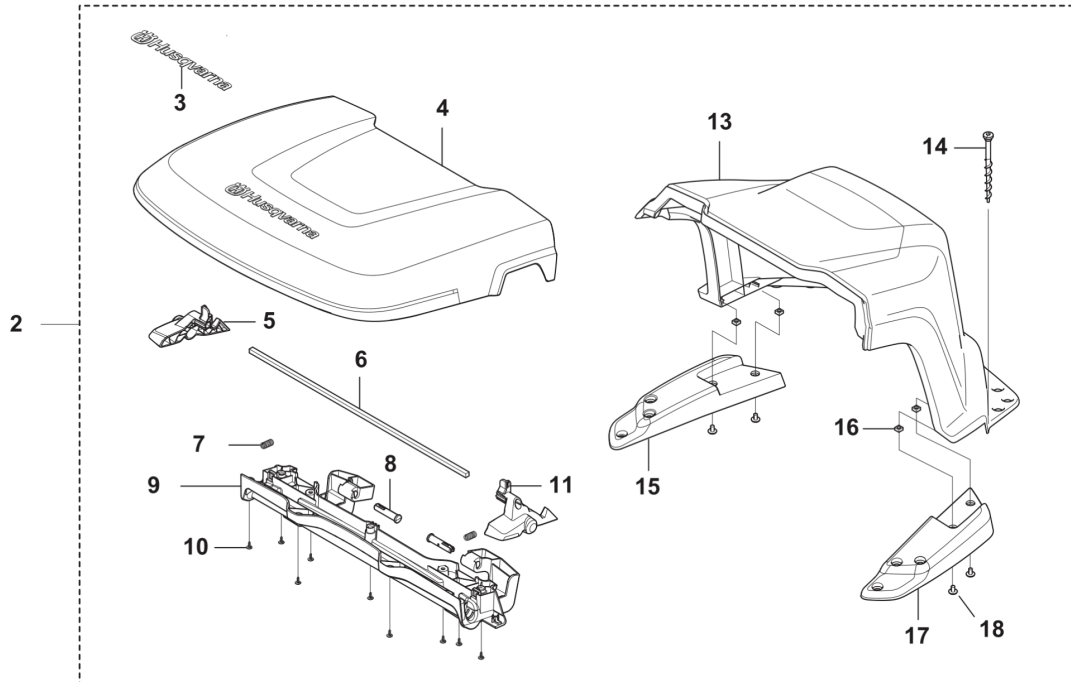

SPARE PARTS CATALOGUE
: HUSQVARNA AUTOMOWER® 320 NERA

Spare Parts List

SPARE PARTS LIST

**AUTOMOWER 320 NERA
ACCESSORIES**

PXM_REF	PXM_PARTNO	BESCHREIBUNG	PXM_REMARK		
2	536664101	GEHÄUSE	Automower House	1	
3	577469001	Folie	Decal	1	
4	586885802	DECKEL	Kit	1	
5	585324002	EINSTELLHEBEL	Handle	1	
6	585324101	STANGE	Rod	1	
7	580511401	FEDER	Spring	2	
8	585341501	ACHSE	Hinge pin	2	
9	585341601	BALKEN	Beam	1	
10	575543314	SCHRAUBE	Screw	9	
11	585324001	EINSTELLHEBEL	Handle	1	
12	585323601	LUKE	Hatch	1	
13	536797201	GEHÄUSE	Cover	1	
14	597435801	SCHRAUBE	Screw kit	1	
15	585323802	STÜTZE	Support	1	
16	503226601	MÜTTER 4-KANT	Square nut	1	
17	585323801	STÜTZE	Support	1	
18	535129303	SCHRAUBE	Screw	4	
19	536849201	RADSATZ	Terrain kit	1	
20	505132803	BÜRSTENSATZ	Wheel Brush refill kit	1	
21	590855101	SATZ	Maintenance and Cleaning kit	1	
22	537645401	VERKABELUNG KPL	Service cable (USB)	1	
23	598013102	VERKABELUNG KPL	Battery tester cable	1	
24	593967901	SPRAY	Care and Shine Spray	1	
25	580689502	AUFKLEBER	Warranty seal	1	
26	529880501	SATZ	FlexiFence	1	
27	529459701	SATZ	Automower Area Switch	1	
28	599801701	KISTE	Connector protection box	1	
29	586662313	GPS MODULE	Connect Module	1	