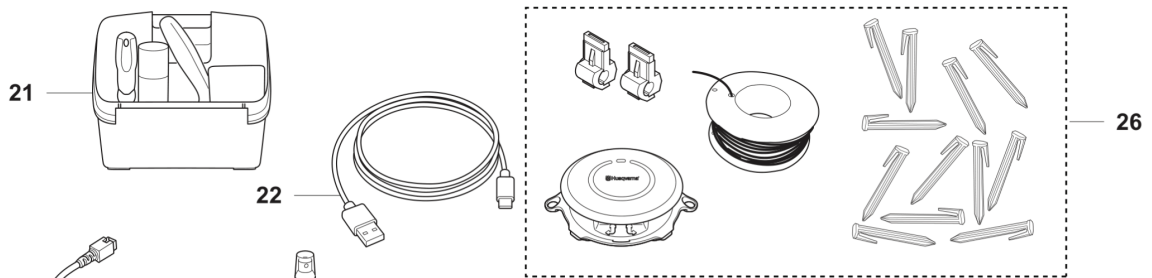

**AUTOMOWER 320 NERA
ACCESSORIES**

PXM_REF	PXM_PARTNO	BESCHREIBUNG	PXM_REMARK		
2	536664101	GEHÄUSE	Automower House	1	
3	577469001	Folie	Decal	1	
4	586885802	DECKEL	Kit	1	
5	585324002	EINSTELLHEBEL	Handle	1	
6	585324101	STANGE	Rod	1	
7	580511401	FEDER	Spring	2	
8	585341501	ACHSE	Hinge pin	2	
9	585341601	BALKEN	Beam	1	
10	575543314	SCHRAUBE	Screw	9	
11	585324001	EINSTELLHEBEL	Handle	1	
12	585323601	LUKE	Hatch	1	
13	536797201	GEHÄUSE	Cover	1	
14	597435801	SCHRAUBE	Screw kit	1	
15	585323802	STÜTZE	Support	1	
16	503226601	MÜTTER 4-KANT	Square nut	1	
17	585323801	STÜTZE	Support	1	
18	535129303	SCHRAUBE	Screw	4	
19	536849201	RADSATZ	Terrain kit	1	
20	505132803	BÜRSTENSATZ	Wheel Brush refill kit	1	
21	590855101	SATZ	Maintenance and Cleaning kit	1	
22	537645401	VERKABELUNG KPL	Service cable (USB)	1	
23	598013102	VERKABELUNG KPL	Battery tester cable	1	
24	593967901	SPRAY	Care and Shine Spray	1	
25	580689502	AUFKLEBER	Warranty seal	1	
26	529880501	SATZ	FlexiFence	1	
27	529459701	SATZ	Automower Area Switch	1	
28	599801701	KISTE	Connector protection box	1	
29	586662313	GPS MODULE	Connect Module	1