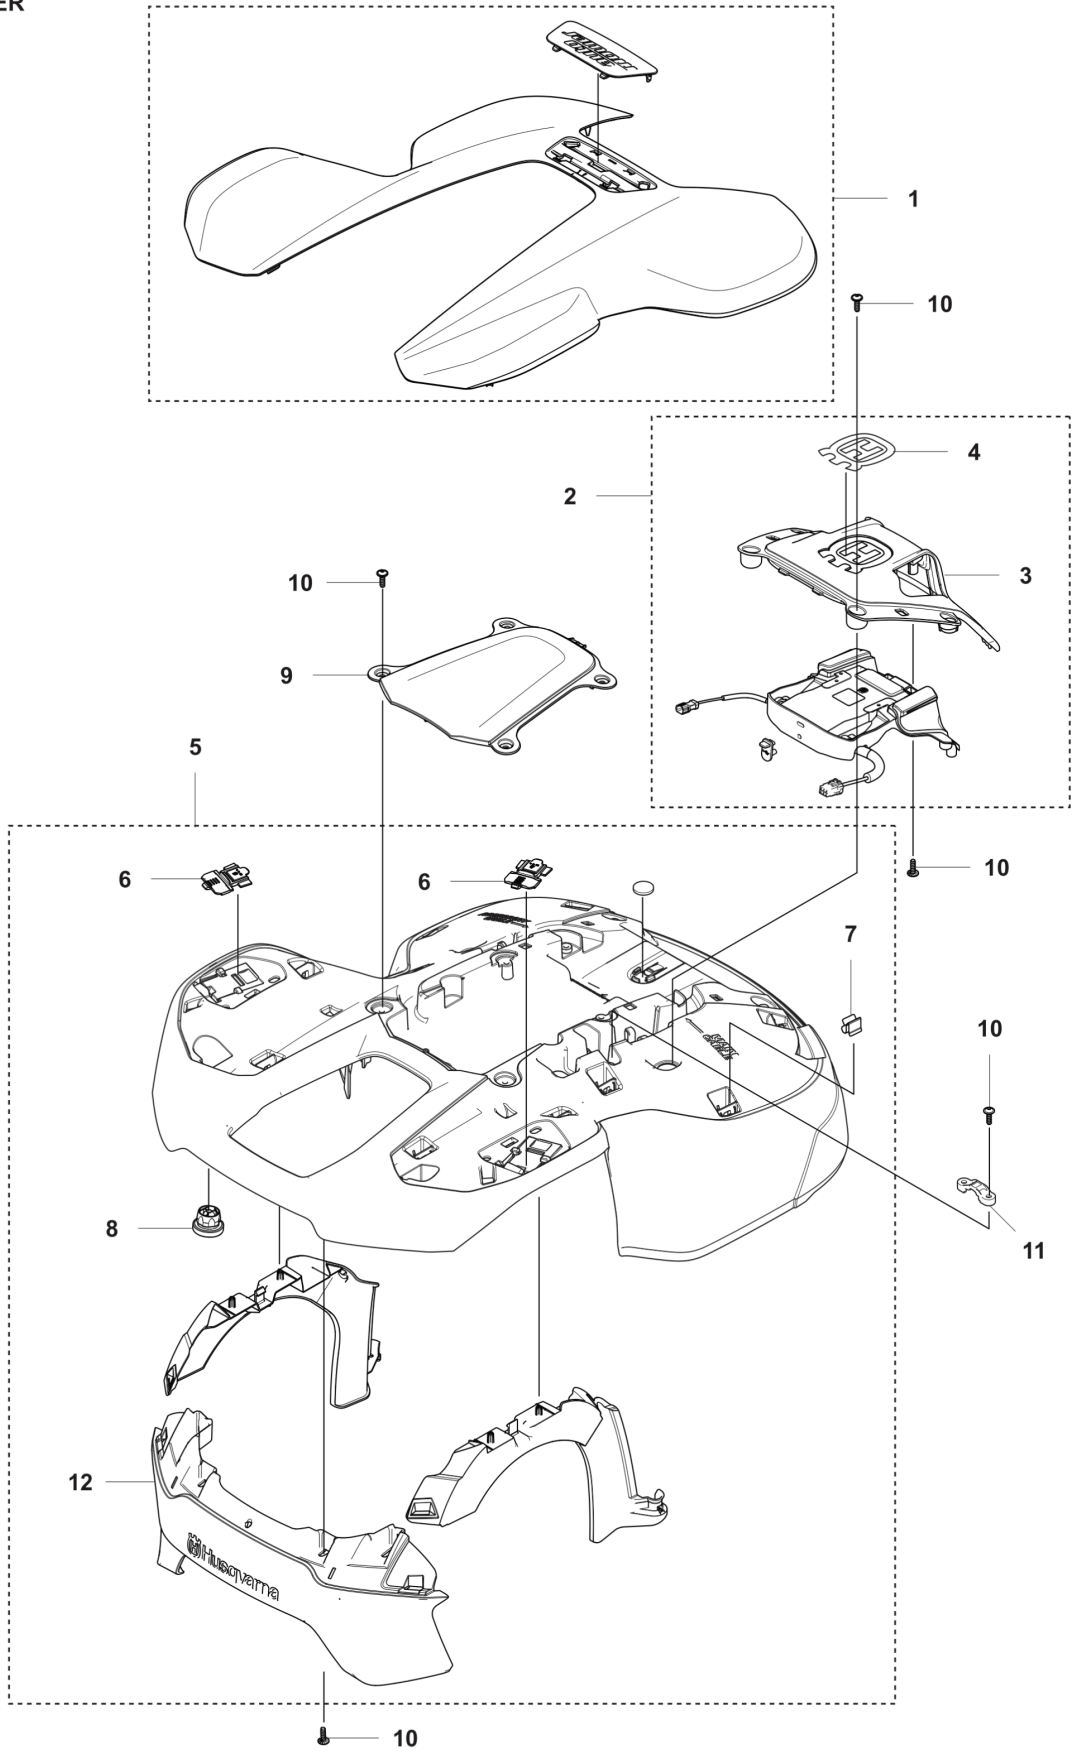

**AUTOMOWER 320 NERA
COVER**

PXM_REF	PXM_PARTNO	BESCHREIBUNG	PXM_REMARK		
1	538875401	ABDECKUNGSSATZ	Top Cover kit 320	1	
2	538876201	ABDECKUNGSSATZ	Nose Module kit	1	
3	535294101	GEHÄUSE	Housing	1	
4	587423502	Folie	Husqvarna Crown	1	
5	538876401	BODY KIT	Body kit	1	
6	591494601	GRIFF	Holder Wheel brush	2	
7	593778401	KLAMMER	Clip	10	
8	580526801	HUT	Snap locking	1	
9	531257301	SCHALTBRETT	Cover	1	
10	574450101	SCHRAUBE	Screw	20	
11	593355202	KLEMME	Clamp	1	
12	531256501	STOSSFÄNGER	Rear bumper	1