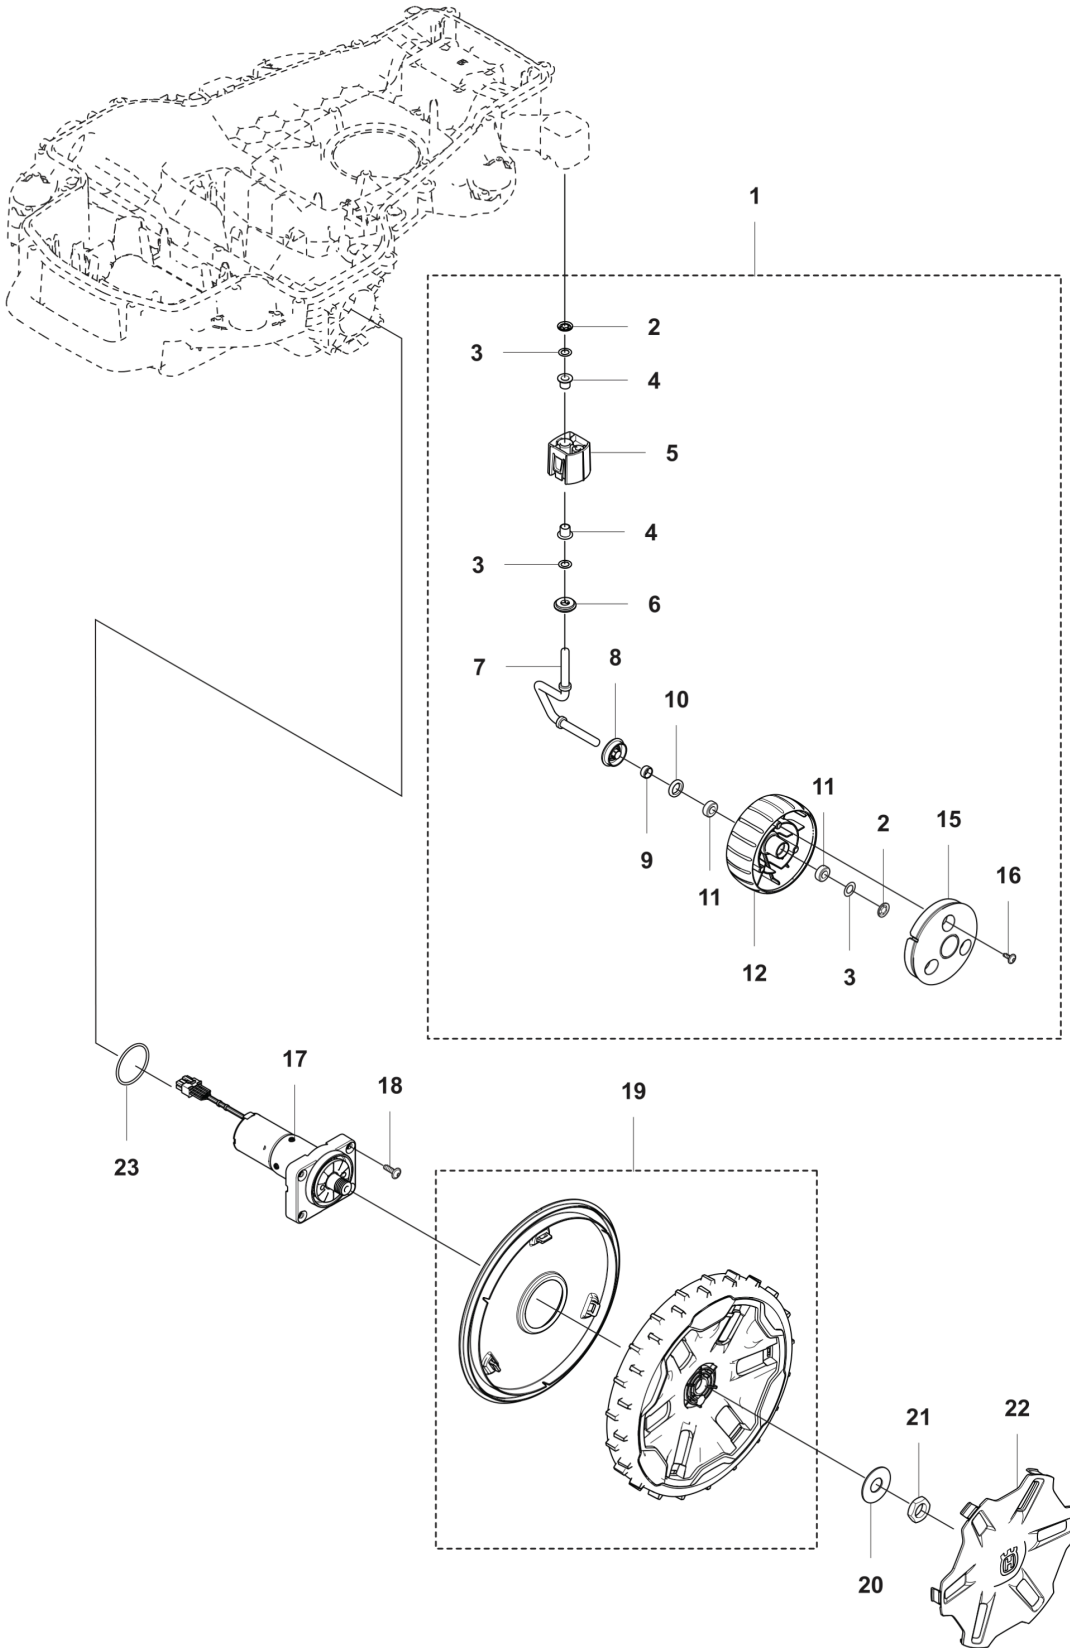

**AUTOMOWER 320 NERA
WHEELS AND TIRES**

PXM_REF	PXM_PARTNO	BESCHREIBUNG	PXM_REMARK		
1	536119702	RAD KPL.	Front wheel assy	1	
2	576019302	SICHERUNGSSCHEIBE	Washer	4	
3	580764601	SCHEIBE	Washer	6	
4	535293801	BUSHING	Bushing	4	
5	531264301	ANSATZSTÜCK	Socket	2	
6	536661901	SCHIRM	Shield	2	
7	531263302	SPINDEL	Spindle	1	
8	531264201	SCHIRM	Shield	2	
9	580412001	HÜLSE	Sleeve	1	
10	580487101	DICHTUNG	Sealing	2	
11	580605101	KUGELLAGER	Ball bearing	4	
11	597795601	KUGELLAGER	Tube 50pcs	1	
12	531344201	LAUFRAD	Tire	2	
15	531344401	LAUFRAD	Wheel outside	2	
16	575543314	SCHRAUBE	Screw	6	
17	599683402	WHEEL MOTOR ASSY	Wheel motor	2	
18	574450101	SCHRAUBE	Screw	8	
19	538816501	RAD KPL.	Rear wheel	2	
20	586210601	SCHEIBE	Washer	1	
21	731432401	SECHSKANT-FLACHMUTTER	Nut	2	
22	531380501	RADKAPPE	Hub Cap	2	
23	580443902	O-RING	O-ring	2