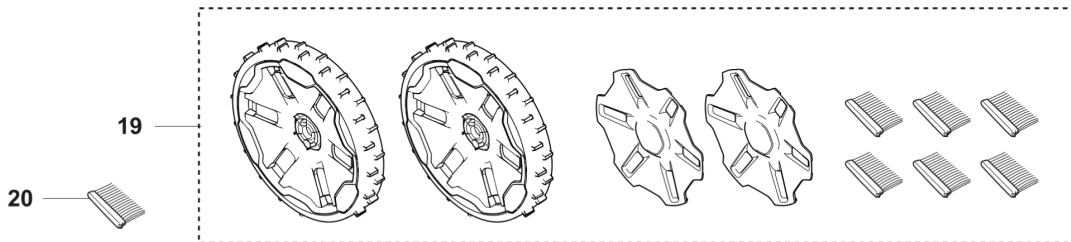

SPARE PARTS CATALOGUE
: HUSQVARNA AUTOMOWER® 320 NERA

Spare Parts List

SPARE PARTS LIST

**AUTOMOWER 320 NERA
ACCESSORIES**

PXM_REF	PXM_PARTNO	BESCHREIBUNG	PXM_REMARK		
2	536664101	GEHÄUSE	Automower House	1	
3	577469001	Folie	Decal	1	
4	586885802	DECKEL	Kit	1	
5	585324002	EINSTELLHEBEL	Handle	1	
6	585324101	STANGE	Rod	1	
7	580511401	FEDER	Spring	2	
8	585341501	ACHSE	Hinge pin	2	
9	585341601	BALKEN	Beam	1	
10	575543314	SCHRAUBE	Screw	9	
11	585324001	EINSTELLHEBEL	Handle	1	
12	585323601	LUKE	Hatch	1	
13	536797201	GEHÄUSE	Cover	1	
14	597435801	SCHRAUBE	Screw kit	1	
15	585323802	STÜTZE	Support	1	
16	503226601	MÜTTER 4-KANT	Square nut	1	
17	585323801	STÜTZE	Support	1	
18	535129303	SCHRAUBE	Screw	4	
19	536849201	RADSATZ	Terrain kit	1	
20	505132803	BÜRSTENSATZ	Wheel Brush refill kit	1	
21	590855101	SATZ	Maintenance and Cleaning kit	1	
22	537645401	VERKABELUNG KPL	Service cable (USB)	1	
23	598013102	VERKABELUNG KPL	Battery tester cable	1	
24	593967901	SPRAY	Care and Shine Spray	1	
25	580689502	AUFKLEBER	Warranty seal	1	
26	529880501	SATZ	FlexiFence	1	
27	529459701	SATZ	Automower Area Switch	1	
28	599801701	KISTE	Connector protection box	1	
29	586662313	GPS MODULE	Connect Module	1	