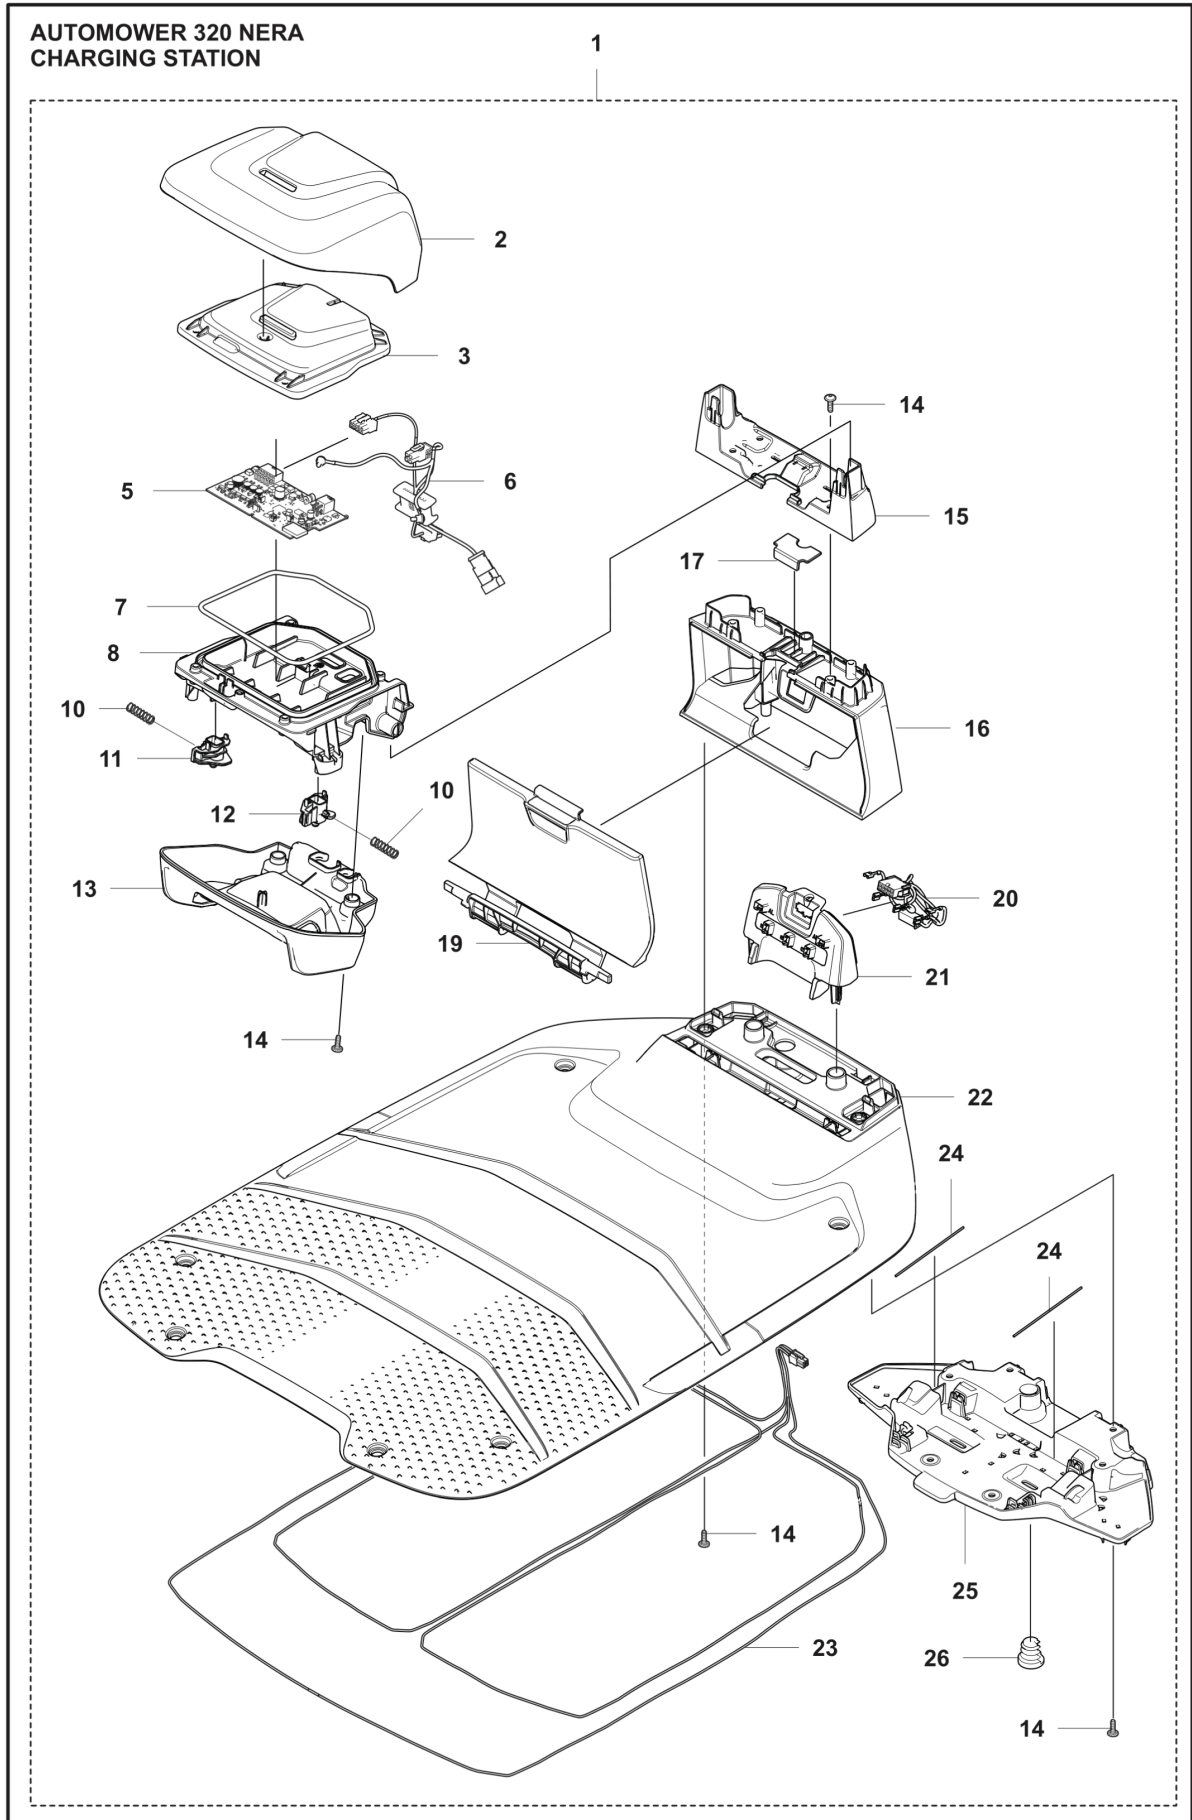

**AUTOMOWER 320 NERA
CHARGING STATION**

PXM_REF	PXM_PARTNO	BESCHREIBUNG	PXM_REMARK	
1	531422301	LADESTATION	Charging station	1
2	531422501	HUT	Upper Cover	1
3	531422901	DECKEL	Lid	1
5	529899501	PLATINE KPL.	Charging station circuit board	1
6	536055201	VERKABELUNG KPL.	Wiring Assy CS Main	1
7	574874708	DICHTUNGSSSTREIFEN	Sealing strip	1
8	531423001	RAHMEN	Frame	1
10	535130101	FEDER		2
11	531422601	KLAPPE	Contact Plate Left	1
12	531422602	KLAPPE	Contact Plate Right	1
13	531422701	HUELLE	Lower Cover	1
14	574450101	SCHRAUBE	Screw	12
15	535558601	STÜTZE	Support	1
16	531422401	GEHÄUSE	Housing	1
17	536177201	DECKEL	Lid	1
19	531422801	LUKE	Hatch	1
20	535600701	VERKABELUNG KPL.	Wiring Assy Antenna bridge	1
21	535600601	GEHÄUSE	Cable Holder	1
22	531423101	BASEPLATE	Charging Station Baseplate	1
23	536166001	VERKABELUNG KPL.	Wiring Assy Baseplate	1
24	588470201	FEDER	Spring	2
25	535600501	ANKERPLATTE	Baseplate Support	1
26	531262701	STOPFEN	Plug	1