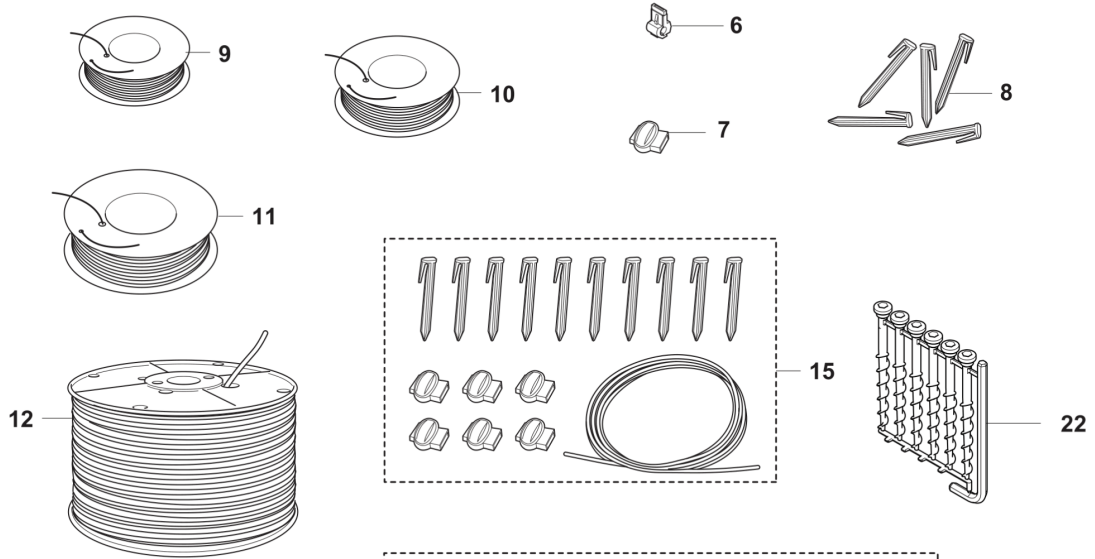

**AUTOMOWER 320 NERA
INSTALLATION ACCESSORIES**

PXM_REF	PXM_PARTNO	BESCHREIBUNG	PXM_REMARK	
1	599628505	ANTRIEBSEINHEIT	Power unit AU, NZ	1
1	599628503	ANTRIEBSEINHEIT	Power unit CH	1
1	599628502	ANTRIEBSEINHEIT	Power unit UK	1
1	599628501	ANTRIEBSEINHEIT	Power unit EU	1
2	579825103	KABELSATZ	Low Voltage Cable 3 m	1
3	579825104	KABELSATZ	Low Voltage Cable 5 m	1
4	579825101	KABELSATZ	Low Voltage Cable 20 m	1
4	579825102	KABELSATZ	Low Voltage Cable 10 m	1
5	967972101	INSTALLATION KIT	S Wire 150 m, Staples 300 pc, Connectors 3 pcs, Couplers 5 pcs	1
5	967972201	INSTALLATION KIT	M Wire 250 m, Staples 400 pc, Connectors 3 pcs, Couplers 5 pcs	1
5	967972301	INSTALLATION KIT	L Wire 400 m, Staples 600 pc, Connectors 5 pcs, Couplers 5 pcs	1
6	535129002	KONTAKTSTÜCK	Loop Wire Connector, Blister Pack 100 pcs	1
6	577864801	KONTAKTSTÜCK	Loop Wire Connector	1
7	501980203	KUPPLUNG	Coupler, 100 pcs	1
7	577864701	KUPPLUNG	Coupler	1
8	577864201	KLAMMER	100 pcs	1
9	597237802	KABEL	Wire, 50m	1
10	597237801	KABEL	Wire, 150m	1
11	580662006	KABEL	Wire, 250m	1
12	593297702	KABEL	Wire, 300m	1
12	522914102	KABEL	Wire, 500m	1
12	580662009	KABEL	Wire, 800m	1
15	597539501	SATZ	Boundary wire repair kit	1
16	595084401	MESSER-SATZ	Endurance Blade, 6 pcs	1
16	595084402	MESSER-SATZ	Endurance Blade, 45 pcs	1
16	595084403	MESSER-SATZ	Endurance Blade, 300 pcs	1
17	599805201	MESSER-SATZ	Endurance HSS Blades 6 pcs	1
17	599805202	MESSER-SATZ	Endurance HSS Blades 45 pcs	1
17	599805203	MESSER-SATZ	Endurance HSS Blades 300 pcs	1
18	577606604	MESSER-SATZ	Blades 300 pcs incl. Screws	1
18	577864603	MESSER-SATZ	Blades 9 pcs incl. Screws	1
18	577606505	MESSER-SATZ	Blades 45 pcs incl. Screws	1
18	599805302	MESSER-SATZ	Blades 300 pcs	1
18	599805301	MESSER-SATZ	Blades 45 pcs	1
19	970663401	EPOS MODULE	EPOS Plug-in kit, EU	1
19	970663403	EPOS MODULE	EPOS Plug-in kit, GB,IE	1
19	970663404	EPOS MODULE	EPOS Plug-in kit, CH	1
20	535545301	EPOS MODULE	EPOS Plug-in	1
21	970468201	REFERENCE STATION	Reference station, EU	1
21	970468203	REFERENCE STATION	Reference station, GB,IE	1
21	970468204	REFERENCE STATION	Reference station, CH	1
22	597435801	SCHRAUBE	Anchor screws, 6pcs	1