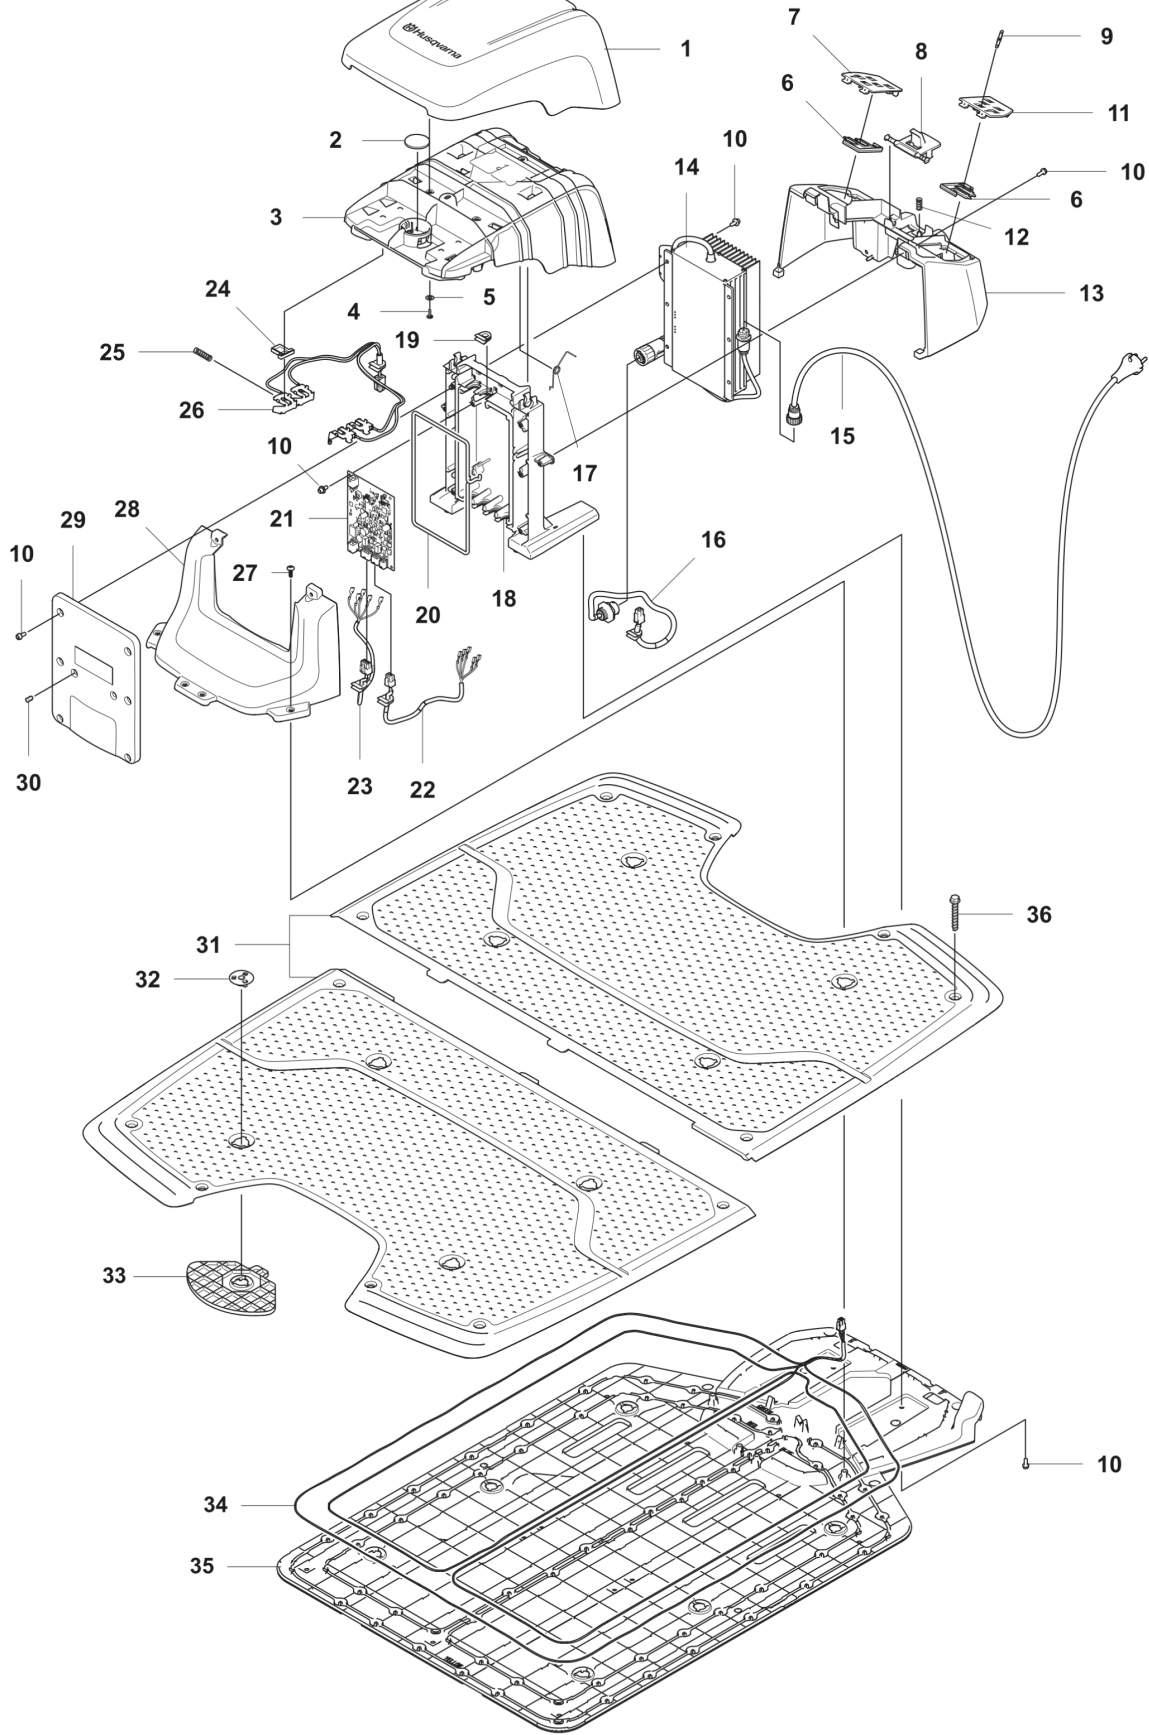

# **SPARE PARTS LIST**

**A** CEORA CS4  
CHARGING STATION

PXM_REF	PXM_PARTNO	BESCHREIBUNG	PXM_REMARK	
1	598473301	HUT	Cap	1
2	529469201	MAGNET	Magnet	1
3	598473401	RAHMEN	Frame	1
4	575543314	SCHRAUBE	Screw	8
5	734113741	SCHEIBE	Washer	4
6	598474401	SCHALTBRETT	Panel	2
7	598474201	SCHALTBRETT	Panel	1
8	599345601	KNOPF	Button	1
9	580504101	ANSCHLUSSELEMENT	Terminal	10
10	525755105	SCHRAUBE	Screw	20
11	598474202	SCHALTBRETT	Panel	1
12	574487001	FEDER	Spring button	1
13	598474101	GEHÄUSE	Housing Tower	1
14	597665601	ANTRIEBSEINHEIT	Power supply unit 12A EU/ UK/IR/CH/AU/NZ. FROM S/N 221502008	1
14	597665604	ANTRIEBSEINHEIT	Power supply unit 12A US.CDA. FROM S/N 221502008	1
14	537679801	VERKABELUNG KPL.	Power supply unit EU + Mains cable EU. UP TO S/N 221502007	1
14	537679802	VERKABELUNG KPL.	Power supply unit EU + Mains cable UK. UP TO S/N 221502007	1
14	537679803	VERKABELUNG KPL.	Power supply unit EU + Mains cable CH. UP TO S/N 221502007	1
14	537679804	VERKABELUNG KPL.	Power supply unit US + Mains cable US. UP TO S/N 221502007	1
15	598973301	VERKABELUNG KPL.	Mains cable EU. FROM S/N 221502008	1
15	598973305	VERKABELUNG KPL.	Mains cable AU/NZ	1
15	598973302	VERKABELUNG KPL.	Mains cable UK/IR. FROM S/N 221502008	1
15	598973304	VERKABELUNG KPL.	Mains cable US/CA. FROM S/N 221502008	1
15	598973303	VERKABELUNG KPL.	Mains cable CH. FROM S/N 221502008	1
15	536621201	VERKABELUNG KPL.	Mains cable EU. UP TO S/N 221502007	1
15	536621202	VERKABELUNG KPL.	Mains cable UK. UP TO S/N 221502007	1
15	536621203	VERKABELUNG KPL.	Mains cable CH. UP TO S/N 221502007	1
15	536621204	VERKABELUNG KPL.	Mains cable US. UP TO S/N 221502007	1
16	598973401	VERKABELUNG KPL.	Mains cable PSU Secondary side	1
17	504124101	FEDER	Spring hatch	2
18	599144501	STÄNDER	Stand	1
19	599645302	DICHTSCHEIBE	Grommet	1
20	574874719	DICHTUNGSTREIFEN	Sealing strip	1
21	597427501	PLATINE KPL.	Charging station circuit board	1
22	598964101	VERKABELUNG KPL.	Wiring assy Generator board 6P	1
23	598960101	VERKABELUNG KPL.	Wiring assy Generator board 8P	1
24	579460502	ABSTANDSSCHEIBE	Spacer	4
25	580511401	FEDER	Spring	4
26	598953401	VERKABELUNG KPL.	Wiring assy	1
27	574450101	SCHRAUBE	Screw	4
28	599345201	GEHÄUSE	Housing Front	1
29	598474001	DECKEL	Lid Front	1
30	590217201	LINSE	Lens	2
31	598472901	PLATTE	Charging station baseplate upper	2
32	599436301	GETRIEBE	Coupling	8
33	599547801	STÜTZE	Support plate	2
34	598960001	VERKABELUNG KPL.	Wiring assy	1
35	598472801	BASE	Charging station baseplate lower	1