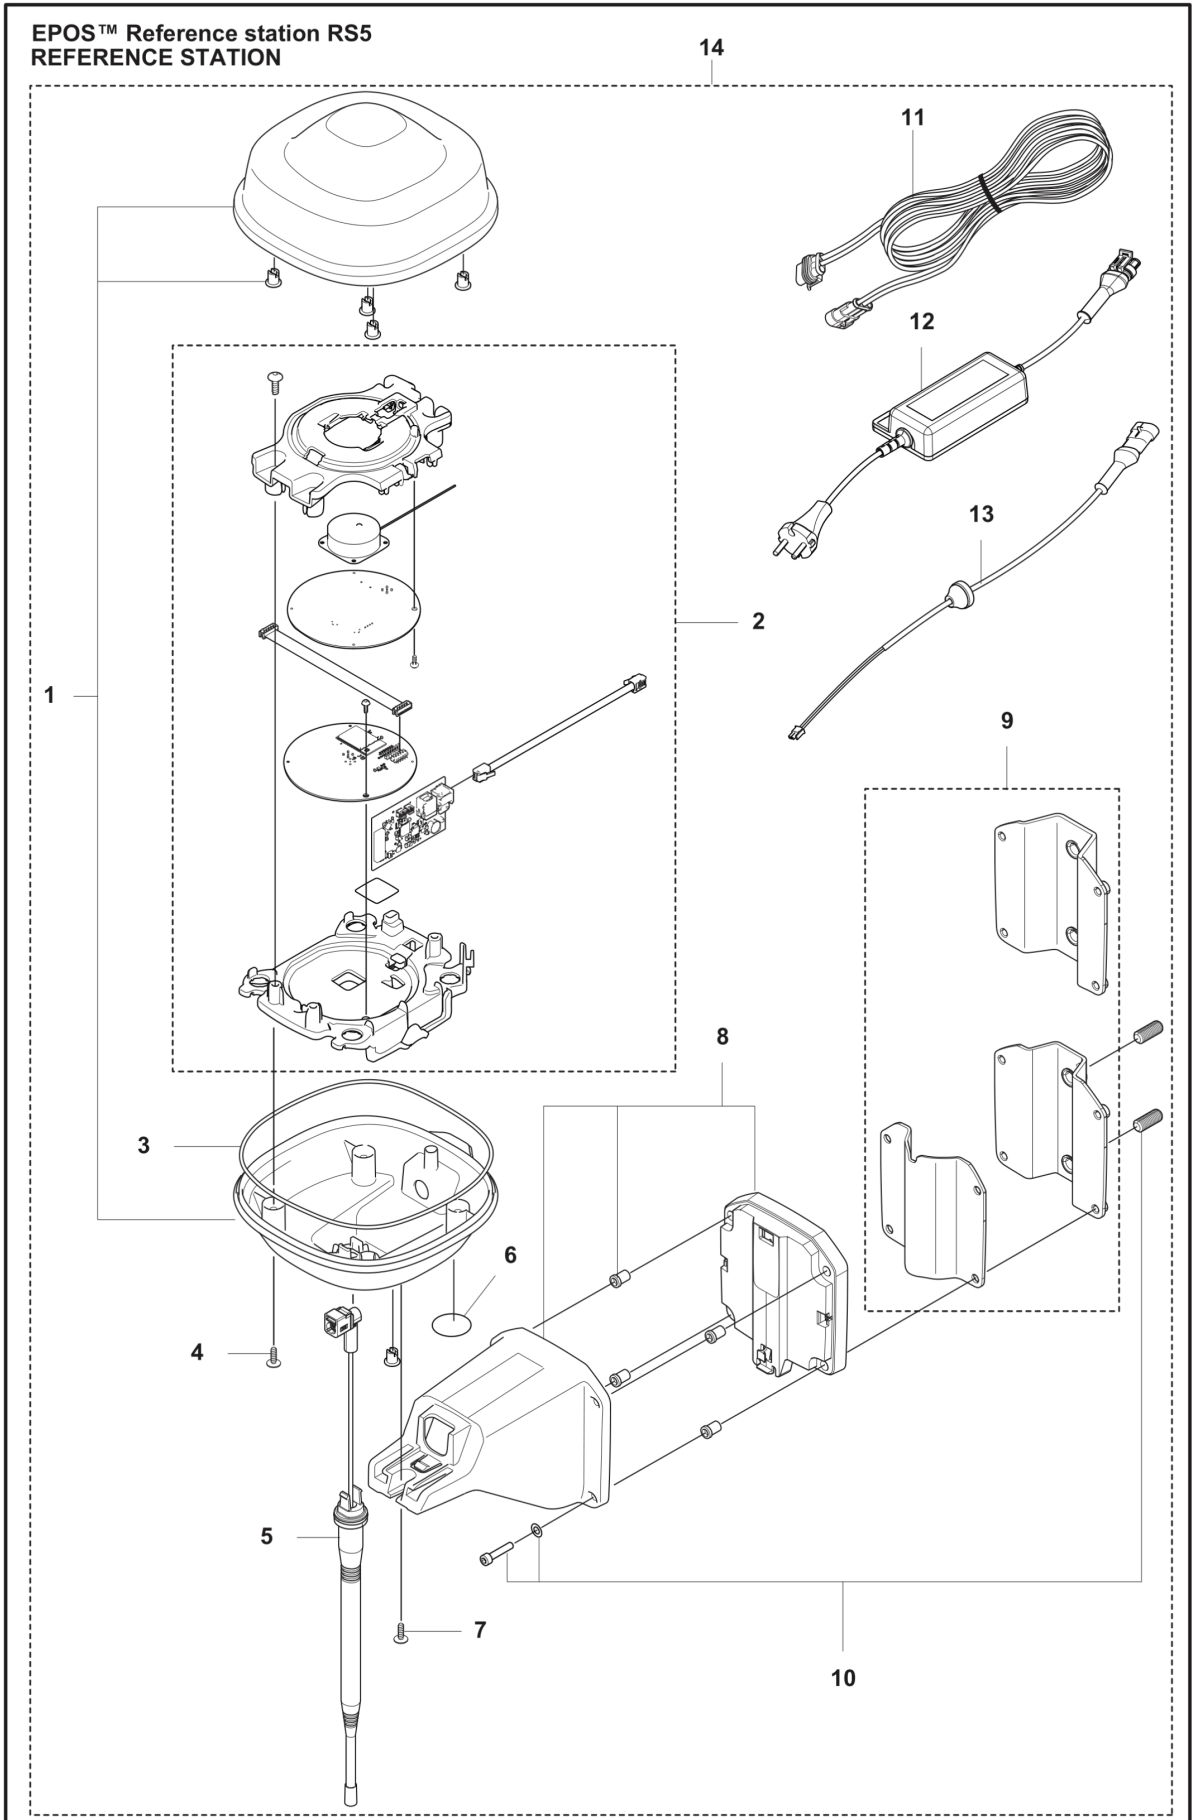

**EPOS™ Reference station RS5
REFERENCE STATION**

PXM_REF	PXM_PARTNO	BESCHREIBUNG	PXM_REMARK		
1	529440101	GEHÄUSE KPL.	Enclosure Kit	1	
2	599139803	PLATINE KPL.	RTK module EU	1	
2	599139802	PLATINE KPL.	RTK module US	1	
2	599139805	PLATINE KPL.	RTK module AU	1	
2	599139806	PLATINE KPL.	RTK module NZ	1	
3	599911801	DICHTUNG	EPDM Seal	1	
4	599631901	SCHRAUBE	Screw	4	
5	598960502	ANTENNE	Antenna	1	
6	577753702	LUFTFILTER	Air Filter, Goretext 14mm 10 pcs	1	
7	588222201	SCHRAUBE	Screw	1	
8	529413201	ARM	Link Arm kit	1	
9	529650701	HALTER	Post Bracker Kit	1	
10	599661501	VERPACKUNG KPL.	Fixing Kit	1	
11	579825101	KABELSATZ	Low Voltage Cable, 20 m	1	
11	579825102	KABELSATZ	Low Voltage Cable, 10 m	1	
11	579825103	KABELSATZ	Low Voltage Cable, 3 m	1	
11	579825104	KABELSATZ	Low Voltage Cable, 5 m	1	
12	599677321	ANTRIEBSEINHEIT	Power Supply Unit EU	1	
12	599677322	ANTRIEBSEINHEIT	Power Supply Unit UK	1	
12	599677323	ANTRIEBSEINHEIT	Power Supply Unit CH	1	
12	529532604	ANTRIEBSEINHEIT	Power Supply Unit US	1	
12	599677325	ANTRIEBSEINHEIT	Power Supply Unit AU/NZ	1	
13	598936501	VERKABELUNG KPL.	Power Cable	1	
14	970468201	REFERENCE STATION	EU	1	
14	970468203	REFERENCE STATION	GB, IE	1	
14	970468204	REFERENCE STATION	CH	1	
14	970468205	REFERENCE STATION	US, CA	1	
14	970468206	REFERENCE STATION	NZ	1	
14	970468207	REFERENCE STATION	AU	1