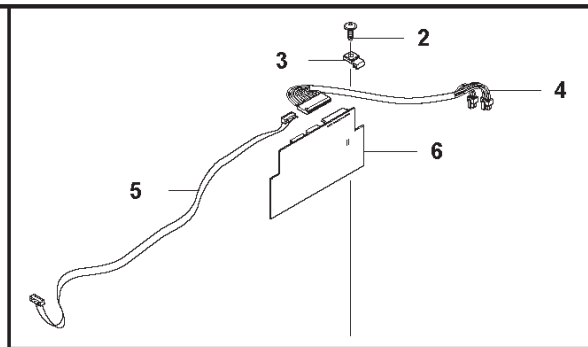

D AUTOMOWER 550 EPOS
CHASSIS LOWER

PXM_REF	PXM_PARTNO	BESCHREIBUNG	PXM_REMARK	
1	593247401	BATTERIE	Battery	2
2	575543314	SCHRAUBE	Screw	2
3	579529401	KLEMME	Clamp	2
4	580614402	VERKABELUNG KPL.	US-Extension Wiring	1
5	579708601	VERKABELUNG KPL.	AUX Cable	1
6	578285701	PLATINE KPL.	Printed Circuit Ultrasonic	1
7	579708701	VERKABELUNG KPL.	Switch On-Off	1
8	596494701	HOLDER KIT	Holder Kit	1
9	574450101	SCHRAUBE	Screw	5
10	580682901	TOOL HOLDER	Holder Twist Lock	3
11	575543314	SCHRAUBE	Screw	2
12	579529401	KLEMME	Clamp	2
13	593830601	PLATINE KPL.	Main board	1
14	588818402	VERKABELUNG KPL.	LED-Extension Wiring	1
15	579708201	VERKABELUNG KPL.	Sensor Cable	1
16	575543314	SCHRAUBE	Screw	2
17	579529401	KLEMME	Clamp	2
18	592852701	PLATINE KPL.	Printed Circuit Loop Sensor	1
19	534156602	VERKABELUNG KPL.	Charging cable	1
20	575543314	SCHRAUBE	Screw	2
21	581556101	FEDER	Spring	2
22	579708001	VERKABELUNG KPL.	Height Adjustment Wiring	1
23	575543314	SCHRAUBE	Screw	1
24	579529401	KLEMME	Clamp	1
25	579728502	PLATINE KPL.	Printed Circuit Height Adjustment	1
26	574874705	DICHTUNGSSTREIFEN	Sealing Strip (1 pcs. Ø5 mm)	1
27	583944503	CHASSIS KIT		1
28	575543314	SCHRAUBE	Screw	4
29	501068301	MOTOR KPL.	Cutting height adjustment motor	1
30	581621202	PLUG KIT	Plug KIT	1
31	734113741	SCHLEIBE	Washer	1
32	574450101	SCHRAUBE	Screw	1
33	581621601	SCREW KIT	Gear KIT	1
34	535018401	VERKABELUNG KPL.	Battery cable	1