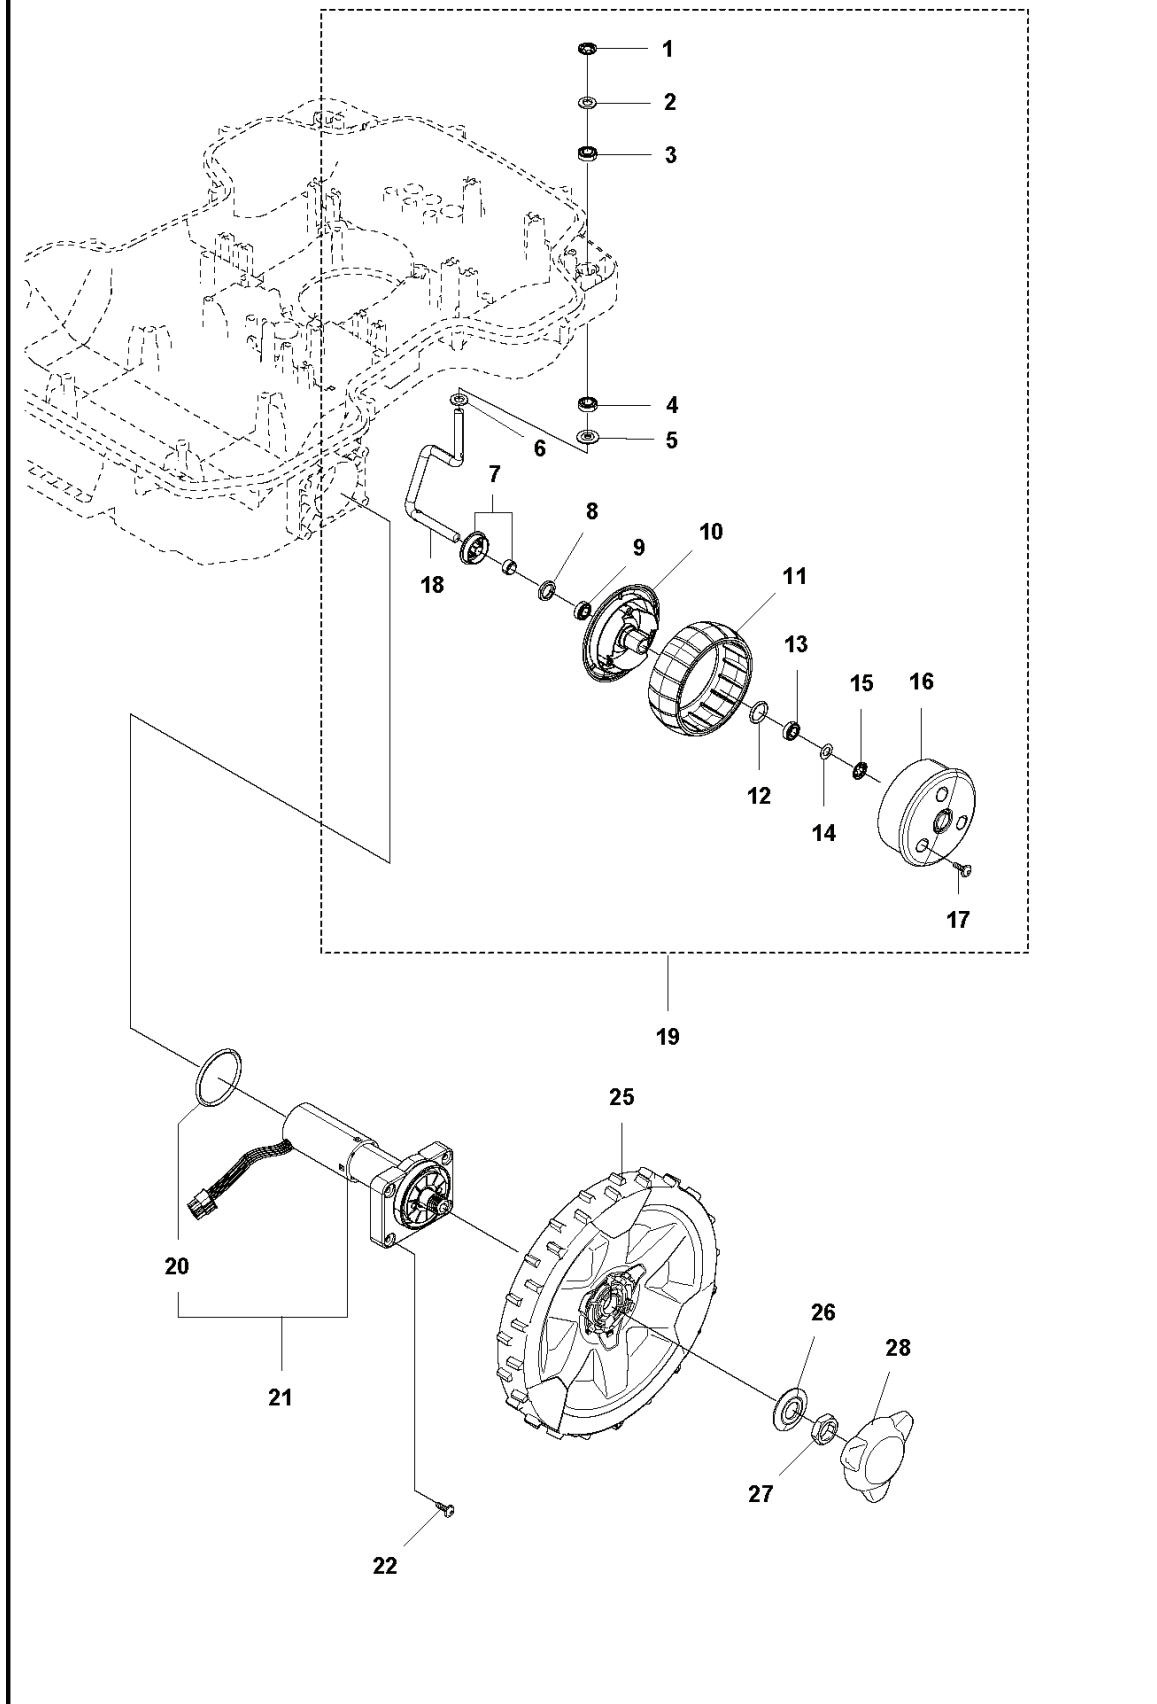

E AUTOMOWER 550 EPOS
WHEELS & TIRES

PXM_REF	PXM_PARTNO	BESCHREIBUNG	PXM_REMARK	
1	576019302	SICHERUNGSSCHEIBE	Lock Washer	2
2	580764601	SCHEIBE	Washer	2
3	580605101	KUGELLAGER	Ball Bearing	2
3	597795601	KUGELLAGER	Tube 50 pcs	1
4	580605101	KUGELLAGER	Ball Bearing	2
4	597795601	KUGELLAGER	Tube 50 pcs	1
5	535087803	SCHEIBE	Washer	2
6	580764601	SCHEIBE	Washer	2
7	581621501	SHIELD KIT	Shield KIT	2
8	580487101	DICHTUNG	Sealing	2
9	580605101	KUGELLAGER	Ball Bearing	2
9	597795601	KUGELLAGER	Tube 50 pcs	1
10	579457101	LAUFRAD	Wheel Inside	2
11	574449801	LAUFRAD	Tire	2
12	580445101	O-RING	O-Ring	2
13	580605101	KUGELLAGER	Ball Bearing	2
13	597795601	KUGELLAGER	Tube 50 pcs	1
14	580764601	SCHEIBE	Washer	2
15	576019302	SICHERUNGSSCHEIBE	Lock Washer	2
16	579457201	LAUFRAD	Wheel Outside	2
17	575543314	SCHRAUBE	Screw	6
18	580336102	SPINDEL	Spindle	2
19	581621402	WHEEL KIT	Front Wheel KIT	2
20	580443902	O-RING	O-Ring	2
21	599659301	WHEEL MOTOR ASSY	Wheel Motor From S/N 230909784	1
21	581621307	MOTOR KIT	Wheel Motor Up to S/N 2308XXXXX	2
22	574450101	SCHRAUBE	Screw	8
25	582280201	WHEEL KIT	Rear Wheel	2
26	586210601	SCHEIBE	Washer	2
27	731432401	SECHSKANT-FLACHMUTTER	Thin Nut	2
28	579505502	RADKAPPE	Hub Cap	2