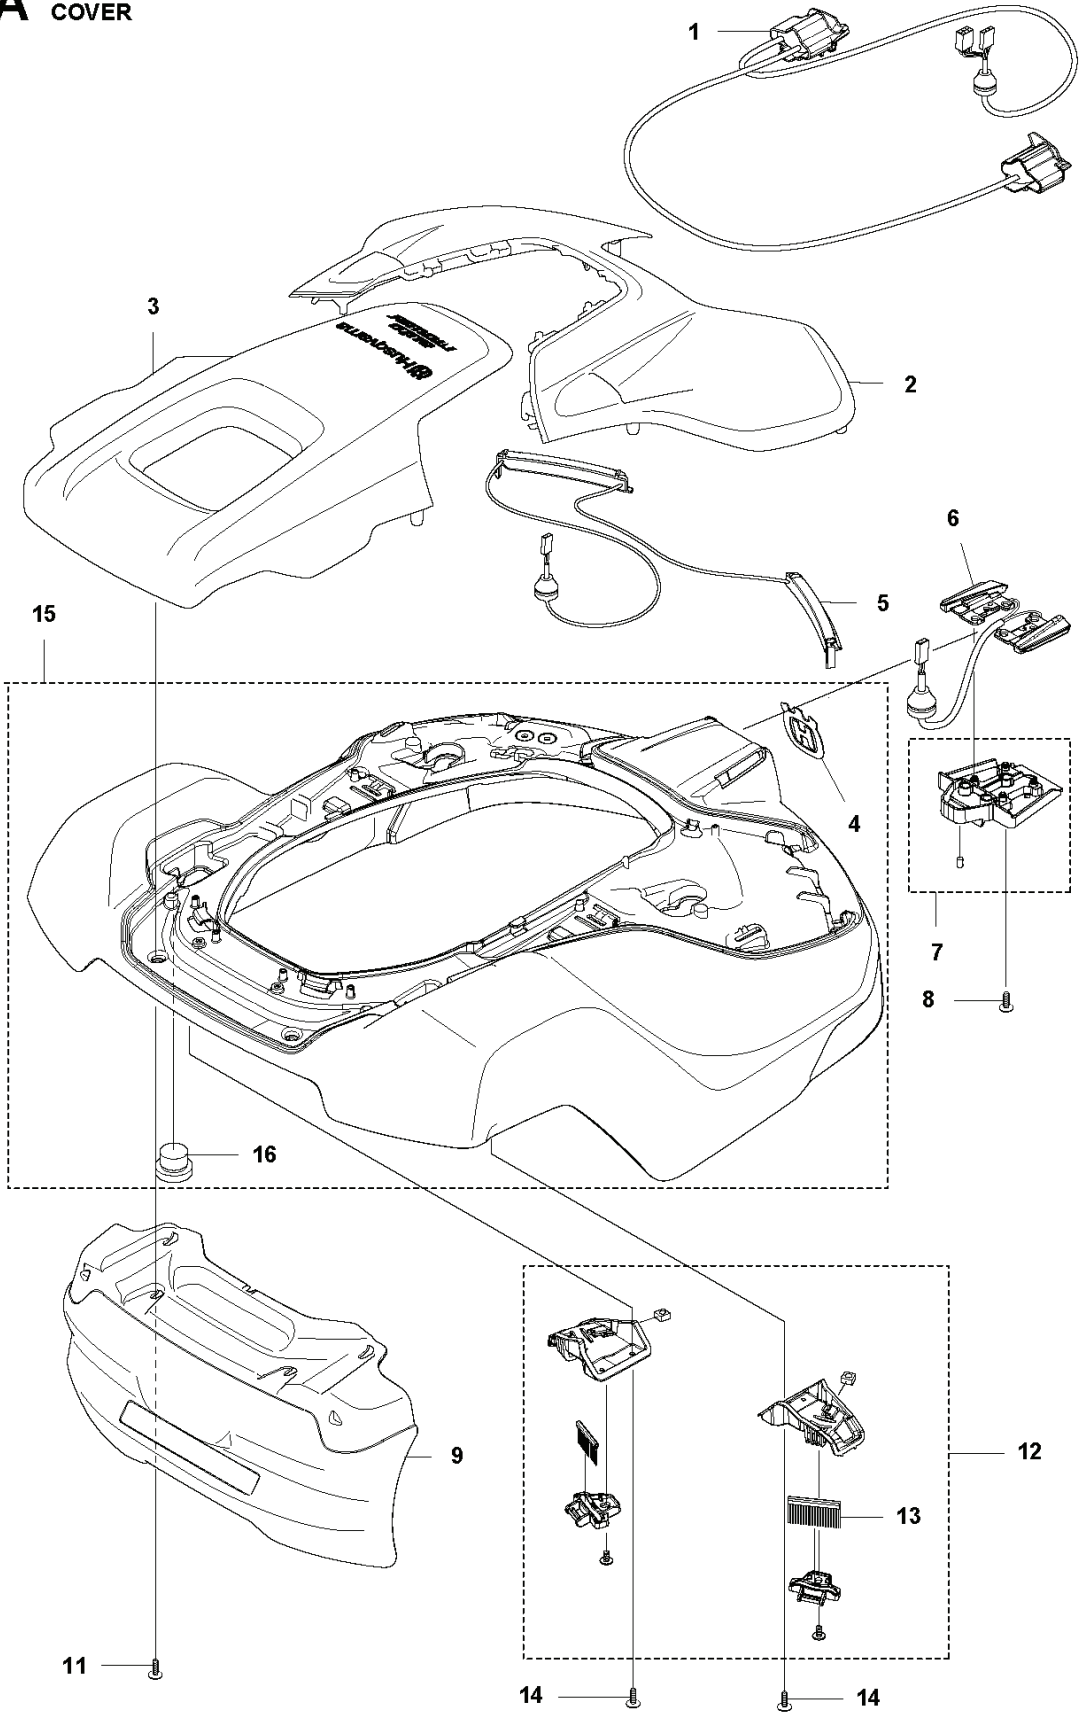

SPARE PARTS CATALOGUE
: HUSQVARNA AUTOMOWER® 550 EPOS™

Spare Parts List

SPARE PARTS LIST

A AUTOMOWER 550 EPOS
COVER

PXM_REF	PXM_PARTNO	BESCHREIBUNG	PXM_REMARK		
1	501065202	VERKABELUNG KPL	Ultra Sonic Sensor	1	
2	598905201	ABDECKUNG	Cover Top Orange	1	
3	598905301	HECKKLAPPE	Cover Top Grey, 550 EPOS	1	
4	587423501	Folie	Decal Crown	1	
5	595312202	VERKABELUNG KPL	Led Lights Orange	1	
6	531144701	KABELSATZ	Charging Plate Wiring	1	
7	501065602	HALTER KPL	Holder ASSY	1	
8	575543314	SCHRAUBE	Screw	1	
9	588225202	STOSSFÄNGER	Bumper ASSY	1	
11	574450101	SCHRAUBE	Screw	12	
12	581903102	BÜRSTENSATZ	Brush KIT (brackets and brushes, 6 pcs)	1	
13	581982002	BÜRSTENSATZ	Brush, 6 pcs	1	
14	575543314	SCHRAUBE	Screw	2	
15	501061102	BODY ASSY	Body Kit	1	
16	580526801	HUT	Snaploc	1	

C AUTOMOWER 550 EPOS
CENTER CONSOL

PXM_REF	PXM_PARTNO	BESCHREIBUNG	PXM_REMARK		
1	599477201	KNOPF	Button Start/Stop	1	
2	599477001	BEFESTIGUNG	Console Rear	1	
3	599477401	DECKEL	Lid Stop/Start button	1	
4	589336201	STÜTZE	Support	1	
5	599212701	GEHÄUSE KPL.	Stop Button LED Assy	1	
7	575543314	SCHRAUBE	Screw	2	
8	599628801	FEDER	Spring Lid	1	