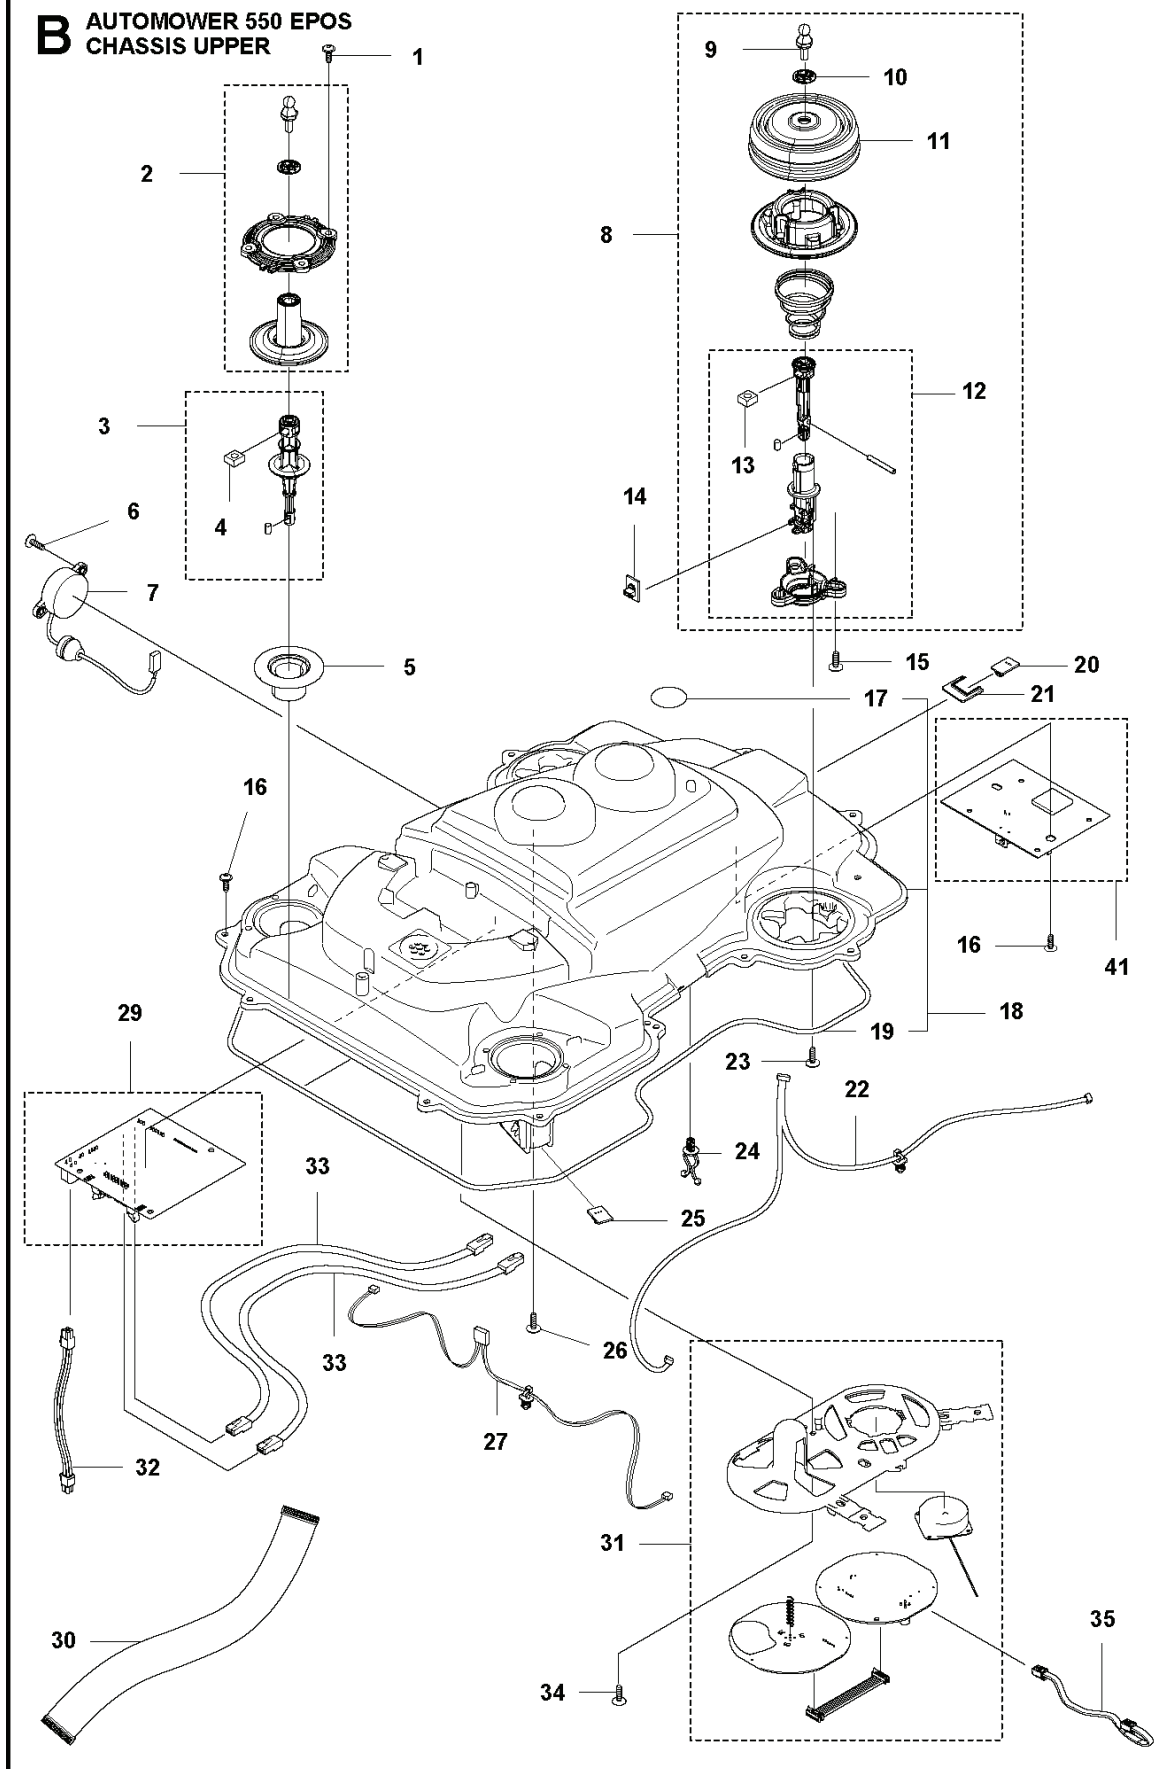

B AUTOMOWER 550 EPOS
CHASSIS UPPER

PXM_REF	PXM_PARTNO	BESCHREIBUNG	PXM_REMARK	
1	574450101	SCHRAUBE	Screw	8
2	501061301	JOYSTICK KIT	Joystick KIT Rear	2
3	501122602	JOYSTICK KIT	Joystick Column KIT	2
4	503226601	MUTTER 4-KANT	Square Nut	2
5	535143201	BEWEGUNGSBEGRENZER	Deflection Limiter	2
6	575543314	SCHRAUBE	Screw	2
7	579706302	SUMMER	Buzzer	1
8	581620903	JOYSTICK KIT	Joystick KIT Front	2
9	580526701	GEWINDESTIFT	Stud	2
10	579525701	SCHEIBE	Washer	2
11	579474601	BALG	Bellows	2
12	587448802	JOYSTICK KIT	Joystick KIT	2
13	503226601	MUTTER 4-KANT	Square Nut	2
14	592852301	PLATINE KPL.	PCBA Lift sensor	2
15	575543314	SCHRAUBE	Screw	6
16	574450101	SCHRAUBE	Screw	14
17	577753701	FILTER	Air Filter 10 pcs	1
18	529564201	CHASSIS KIT	Chassis KIT	1
19	574874705	DICHTUNGSTREIFEN	Sealing Strip (1 pcs. Ø5 mm)	1
20	592852401	PLATINE KPL.	PCBA Collision Sensor	1
21	587834901	KLAMMER	Clip	1
22	579705902	VERKABELUNG KPL.	Wiring Assy Lift Sensor	1
23	574450101	SCHRAUBE	Screw	6
24	580682901	TOOL HOLDER	Holder Twist Lock	2
25	592852401	PLATINE KPL.	PCBA Collision Sensor	1
26	574450101	SCHRAUBE	Screw	4
27	581660901	VERKABELUNG KPL.	Wiring ASSY Collision Sensor	1
29	597977401	PLATINE KPL.	PCB Application Board	1
30	579706201	KABELSATZ	Wiring	1
31	599308601	HALTER KPL.	Holder Assy Antenna Module 868Mhz Europe	1
31	599308602	HALTER KPL.	Holder Assy Antenna Module 915Mhz North America	1
31	599308603	HALTER KPL.	Holder Assy Antenna Module 915Mhz New Zealand	1
31	599308604	HALTER KPL.	Holder Assy Antenna Module 915Mhz Australia	1
32	591203102	VERKABELUNG KPL.	HMI Cable 4P	1
33	589350805	VERKABELUNG KPL.	Modular Cable	2
34	575543314	SCHRAUBE	Screw	9
35	536253903	VERKABELUNG KPL.	Modular Jack	1
41	586662311	GPS MODULE	AM Connect, KIT US/CA	1
41	586662313	GPS MODULE	AM Connect, KIT, UK, IE, CH, IT, ES, PT, DE, FR, AT, NL, BE, LUX, SI, SE, NO, DK, FI, CZ, PL, SK, HU, UA, RO, GR, HR, TR, BG, RU, LT, LV, EE, ZA, JP, AUS , NZ	1