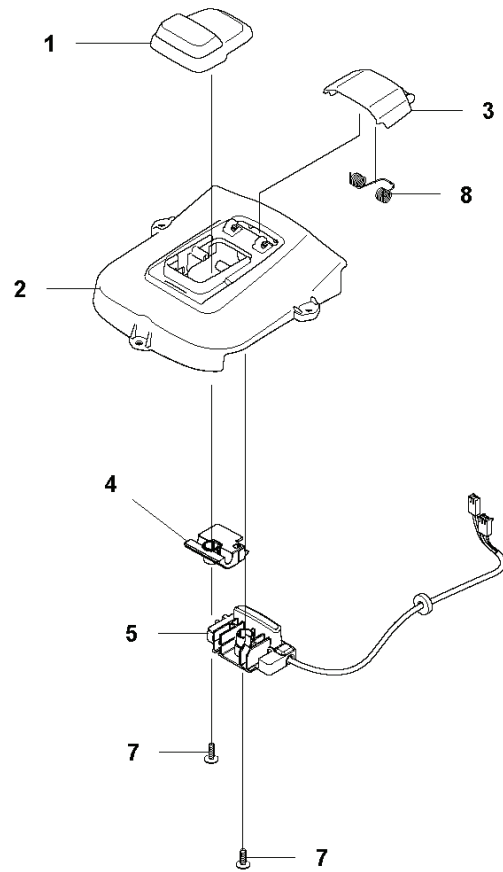

SPARE PARTS CATALOGUE
: HUSQVARNA AUTOMOWER® 550 EPOS™

Spare Parts List

SPARE PARTS LIST

A AUTOMOWER 550 EPOS
COVER

PXM_REF	PXM_PARTNO	BESCHREIBUNG	PXM_REMARK		
1	501065202	VERKABELUNG KPL	Ultra Sonic Sensor	1	
2	598905201	ABDECKUNG	Cover Top Orange	1	
3	598905301	HECKKLAPPE	Cover Top Grey, 550 EPOS	1	
4	587423501	Folie	Decal Crown	1	
5	595312202	VERKABELUNG KPL	Led Lights Orange	1	
6	531144701	KABELSATZ	Charging Plate Wiring	1	
7	501065602	HALTER KPL	Holder ASSY	1	
8	575543314	SCHRAUBE	Screw	1	
9	588225202	STOSSFÄNGER	Bumper ASSY	1	
11	574450101	SCHRAUBE	Screw	12	
12	581903102	BÜRSTENSATZ	Brush KIT (brackets and brushes, 6 pcs)	1	
13	581982002	BÜRSTENSATZ	Brush, 6 pcs	1	
14	575543314	SCHRAUBE	Screw	2	
15	501061102	BODY ASSY	Body Kit	1	
16	580526801	HUT	Snaploc	1	

C AUTOMOWER 550 EPOS
CENTER CONSOL

PXM_REF	PXM_PARTNO	BESCHREIBUNG	PXM_REMARK		
1	599477201	KNOPF	Button Start/Stop	1	
2	599477001	BEFESTIGUNG	Console Rear	1	
3	599477401	DECKEL	Lid Stop/Start button	1	
4	589336201	STÜTZE	Support	1	
5	599212701	GEHÄUSE KPL.	Stop Button LED Assy	1	
7	575543314	SCHRAUBE	Screw	2	
8	599628801	FEDER	Spring Lid	1	