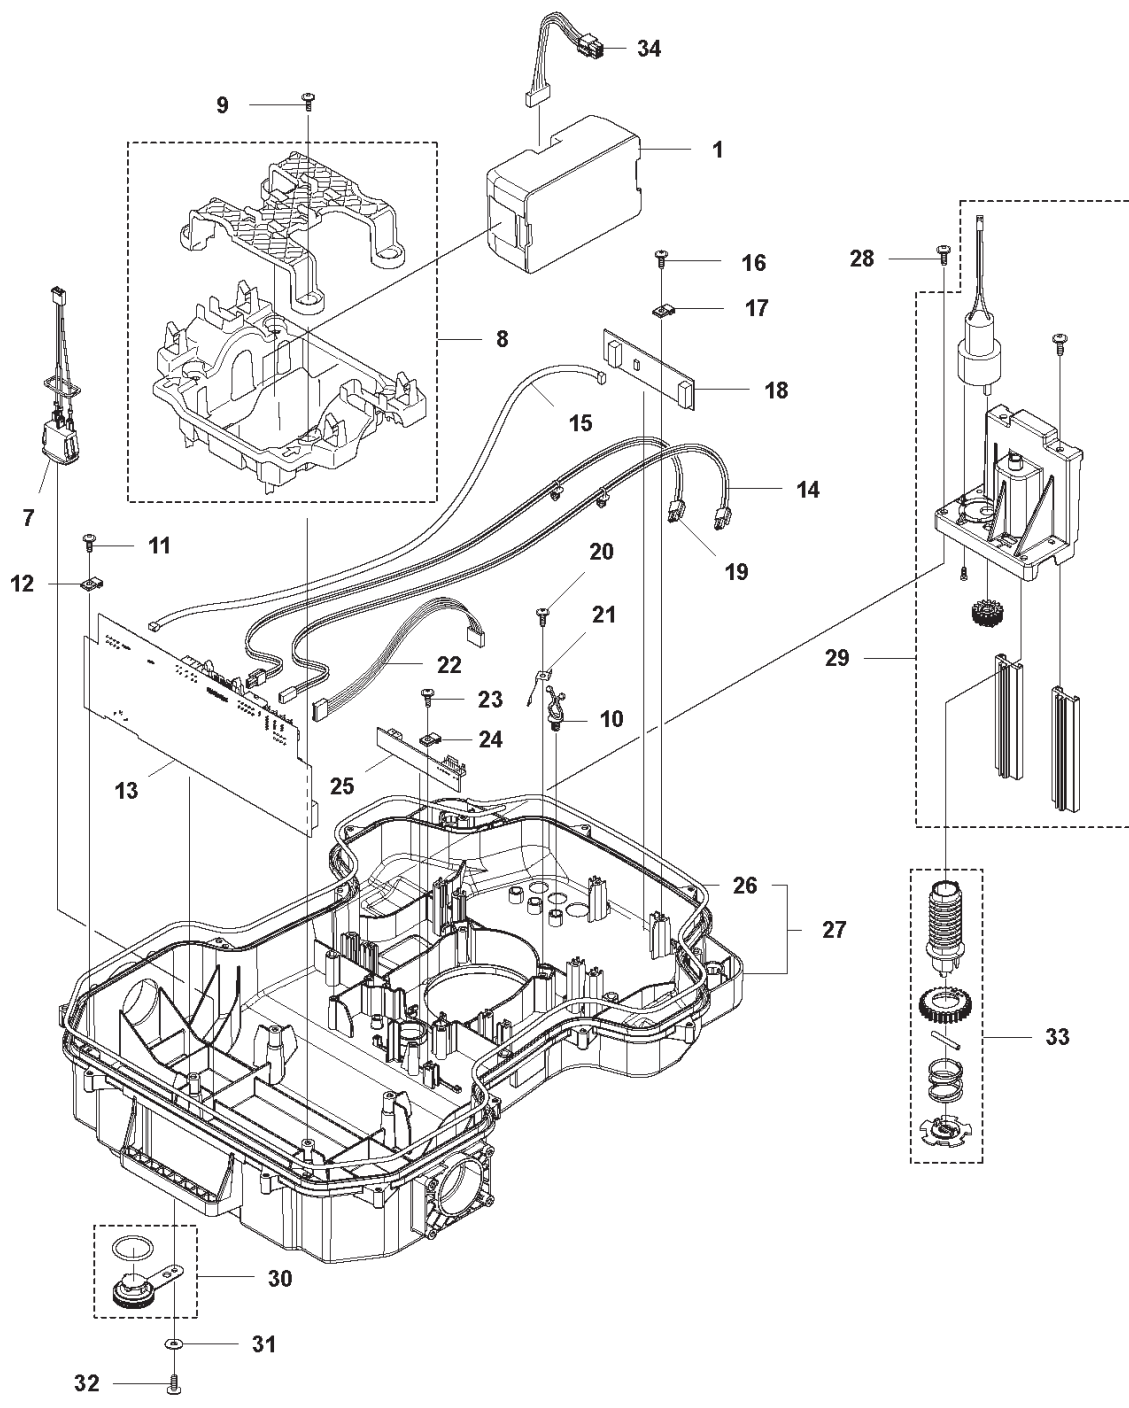

D AUTOMOWER 550 EPOS
CHASSIS LOWER

PXM_REF	PXM_PARTNO	BESCHREIBUNG	PXM_REMARK	
1	593247401	BATTERIE	Battery	2
2	575543314	SCHRAUBE	Screw	2
3	579529401	KLEMME	Clamp	2
4	580614402	VERKABELUNG KPL.	US-Extension Wiring	1
5	579708601	VERKABELUNG KPL.	AUX Cable	1
6	578285701	PLATINE KPL.	Printed Circuit Ultrasonic	1
7	579708701	VERKABELUNG KPL.	Switch On-Off	1
8	596494701	HOLDER KIT	Holder Kit	1
9	574450101	SCHRAUBE	Screw	5
10	580682901	TOOL HOLDER	Holder Twist Lock	3
11	575543314	SCHRAUBE	Screw	2
12	579529401	KLEMME	Clamp	2
13	593830601	PLATINE KPL.	Main board	1
14	588818402	VERKABELUNG KPL.	LED-Extension Wiring	1
15	579708201	VERKABELUNG KPL.	Sensor Cable	1
16	575543314	SCHRAUBE	Screw	2
17	579529401	KLEMME	Clamp	2
18	592852701	PLATINE KPL.	Printed Circuit Loop Sensor	1
19	534156602	VERKABELUNG KPL.	Charging cable	1
20	575543314	SCHRAUBE	Screw	2
21	581556101	FEDER	Spring	2
22	579708001	VERKABELUNG KPL.	Height Adjustment Wiring	1
23	575543314	SCHRAUBE	Screw	1
24	579529401	KLEMME	Clamp	1
25	579728502	PLATINE KPL.	Printed Circuit Height Adjustment	1
26	574874705	DICHTUNGSSTREIFEN	Sealing Strip (1 pcs. Ø5 mm)	1
27	583944503	CHASSIS KIT		1
28	575543314	SCHRAUBE	Screw	4
29	501068301	MOTOR KPL.	Cutting height adjustment motor	1
30	581621202	PLUG KIT	Plug KIT	1
31	734113741	SCHLEIBE	Washer	1
32	574450101	SCHRAUBE	Screw	1
33	581621601	SCREW KIT	Gear KIT	1
34	535018401	VERKABELUNG KPL.	Battery cable	1