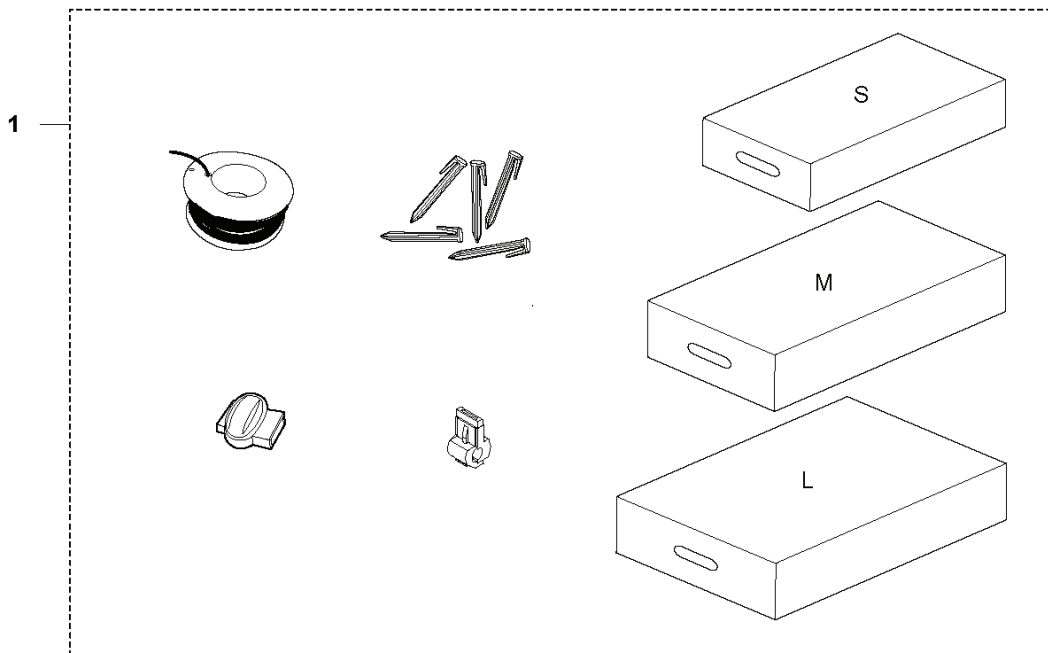

H AUTOMOWER 435X AWD INSTALLATION ACCESSORIES

PXM_REF	PXM_PARTNO	BESCHREIBUNG	PXM_REMARK		
1	967623601	INSTALLATION KIT	S Wire 150 m, Staples 300 pc, Connectors 3 pcs, Couplers 5 pcs	1	
1	967623602	INSTALLATION KIT	M Wire 250 m, Staples 400 pc, Connectors 3 pcs, Couplers 5 pcs	1	
1	967623603	INSTALLATION KIT	S Wire 400 m, Staples 600 pc, Connectors 5 pcs, Couplers 5 pcs	1	
2	535129001	KONTAKTSTÜCK	Loop Wire Connector	1	
2	535129002	KONTAKTSTÜCK	Loop Wire Connector, Blister Pack 100 pcs	1	
2	577864801	KONTAKTSTÜCK	Loop Wire Connector, Blister Pack 5 pcs	1	
3	501980201	KUPPLUNG	Coupler	1	
3	501980203	KUPPLUNG	Coupler, 100 pcs	1	
3	577864701	KUPPLUNG	Coupler, Blister Pack 5 pcs	1	
4	583973401	KLAMMER	100 pcs	1	
4	577864201	KLAMMER	Staple Blister Pack 100 pcs	1	
5	577864301	KABEL	Wire, Blister Pack 150 m	1	
5	580662002	KABEL	Wire, 150 m	1	
5	577864302	KABEL	Wire, Blister Pack 50 m	1	
6	580662001	KABEL	Wire, 250 m	1	
7	593297701	KABEL	Wire Pro, 300 m	1	
8	522914101	KABEL	Wire, 500 m, diam 3.4mm	1	
9	580662004	KABEL	Wire, 800 m	1	
10	590442505	ANTRIEBSEINHEIT	Power Unit AUS/NZ	1	
10	590442504	ANTRIEBSEINHEIT	Power Unit US	1	
10	590442503	ANTRIEBSEINHEIT	Power Unit CH	1	
10	590442502	ANTRIEBSEINHEIT	Power Unit GB	1	
10	590442501	ANTRIEBSEINHEIT	Power Unit EU	1	
10	590442506	ANTRIEBSEINHEIT	Power Unit JP	1	
12	595084401	MESSER-SATZ	Endurance Blade, 6 pcs	1	
12	595084402	MESSER-SATZ	Endurance Blade, 45 pcs	1	
12	595084403	MESSER-SATZ	Endurance Blade, 300 pcs	1	
15	588765004	KABELSATZ	Low Voltage Cable, 20 m	1	
16	588765005	KABELSATZ	Low Voltage Cable, 10 m	1	
17	588765006	KABELSATZ	Low Voltage Cable, 3 m	1	
18	575238601	SCREW KIT	6 pcs	1	
18	577864901	SCHRAUBE	Blister Pack, 3 pcs	1	
19	586277901	PLAKETTE	Cable Markers, 10 pcs	1	
20	594054801	AUFKLEBER	Label Alarm	1	
21	590855001	KISTE	Cable Connector Protection	1	
22	596339801	WERKZEUG	Bit for Robotic Blades	1	
23	577606604	MESSER-SATZ	Long Life Safety Blade, 300 pcs	1	
23	577864603	MESSER-SATZ	Long Life Safety Blade, Blister Pack 9 pcs	1	
23	577606505	MESSER-SATZ	Long Life Safety Blade, 45 pcs	1