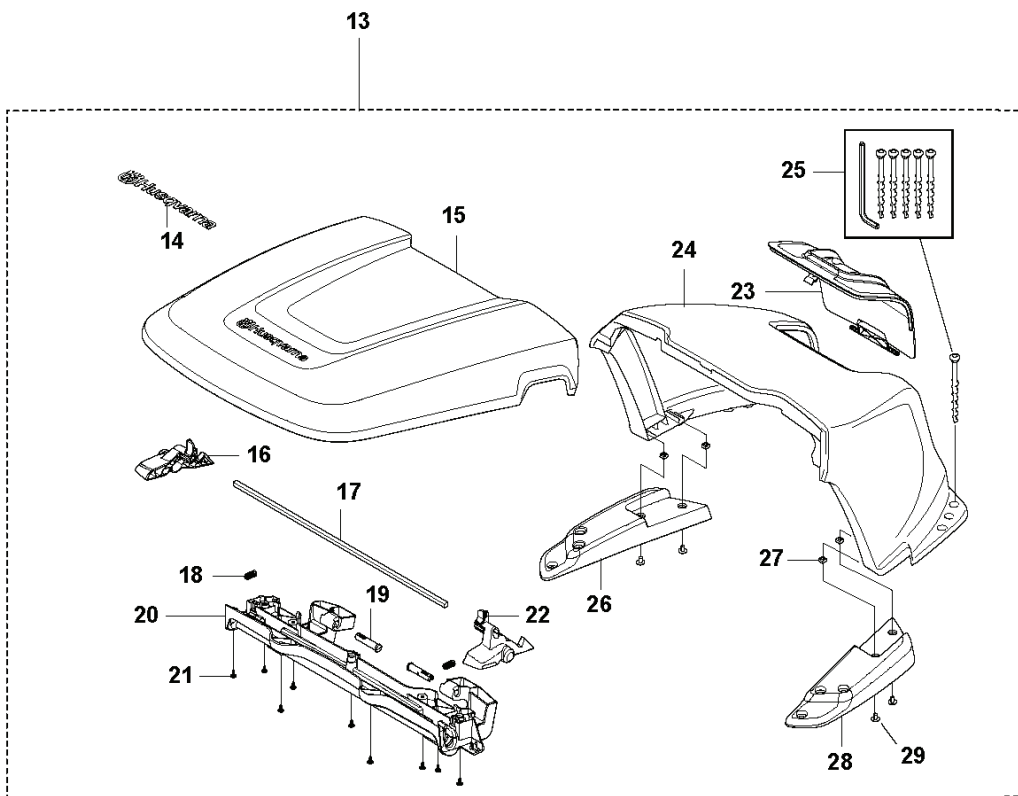

**AUTOMOWER 435X AWD
ACCESSORIES**

PXM_REF	PXM_PARTNO	BESCHREIBUNG	PXM_REMARK		
1	598013101	VERKABELUNG KPL	Battery tester cable	1	
3	577606801	TESTAUSRÜSTUNG	Interruption Detector	1	
4	580689502	AUFKLEBER	Warranty seal	1	
5	596300003	BODY KIT	Top Cover Orange	1	
5	596300002	BODY KIT	Top Cover White	1	
5	596300001	BODY KIT	Top Cover Grey	1	
6	505132803	BÜRSTENSATZ	6 pcs	1	
7	590855101	SATZ	Maintenance and Cleaning Kit	1	
10	593967901	SPRAY	Care and Shine 200 ml	1	
11	502519401	DORN	Tool for splitting chassi	1	
13	597635301	GEHÄUSE	House KIT	1	
14	577062001	Folie	DECAL	1	
15	598465501	DECKEL	COVER	1	
16	585324002	EINSTELLHEBEL	Handle Left	1	
17	585324101	STANGE	Steel Rod	1	
18	580511401	FEDER	Spring	2	
19	585341501	ACHSE	Hinge Pin	2	
20	585341601	BALKEN	Beam	1	
21	575543314	SCHRAUBE	Screw	9	
22	585324001	EINSTELLHEBEL	Handle Right	1	
23	585323601	LUKE	Hatch	1	
24	597635801	GEHÄUSE	Cover Base	1	
25	597435801	SCHRAUBE	Screw Kit	1	
26	585323802	STÜTZE	Support Base Left	1	
27	503226601	MUTTER 4-KANT	Square Nut	4	
28	585323801	STÜTZE	Support Base Left	1	
29	535129303	SCHRAUBE	Screw	4