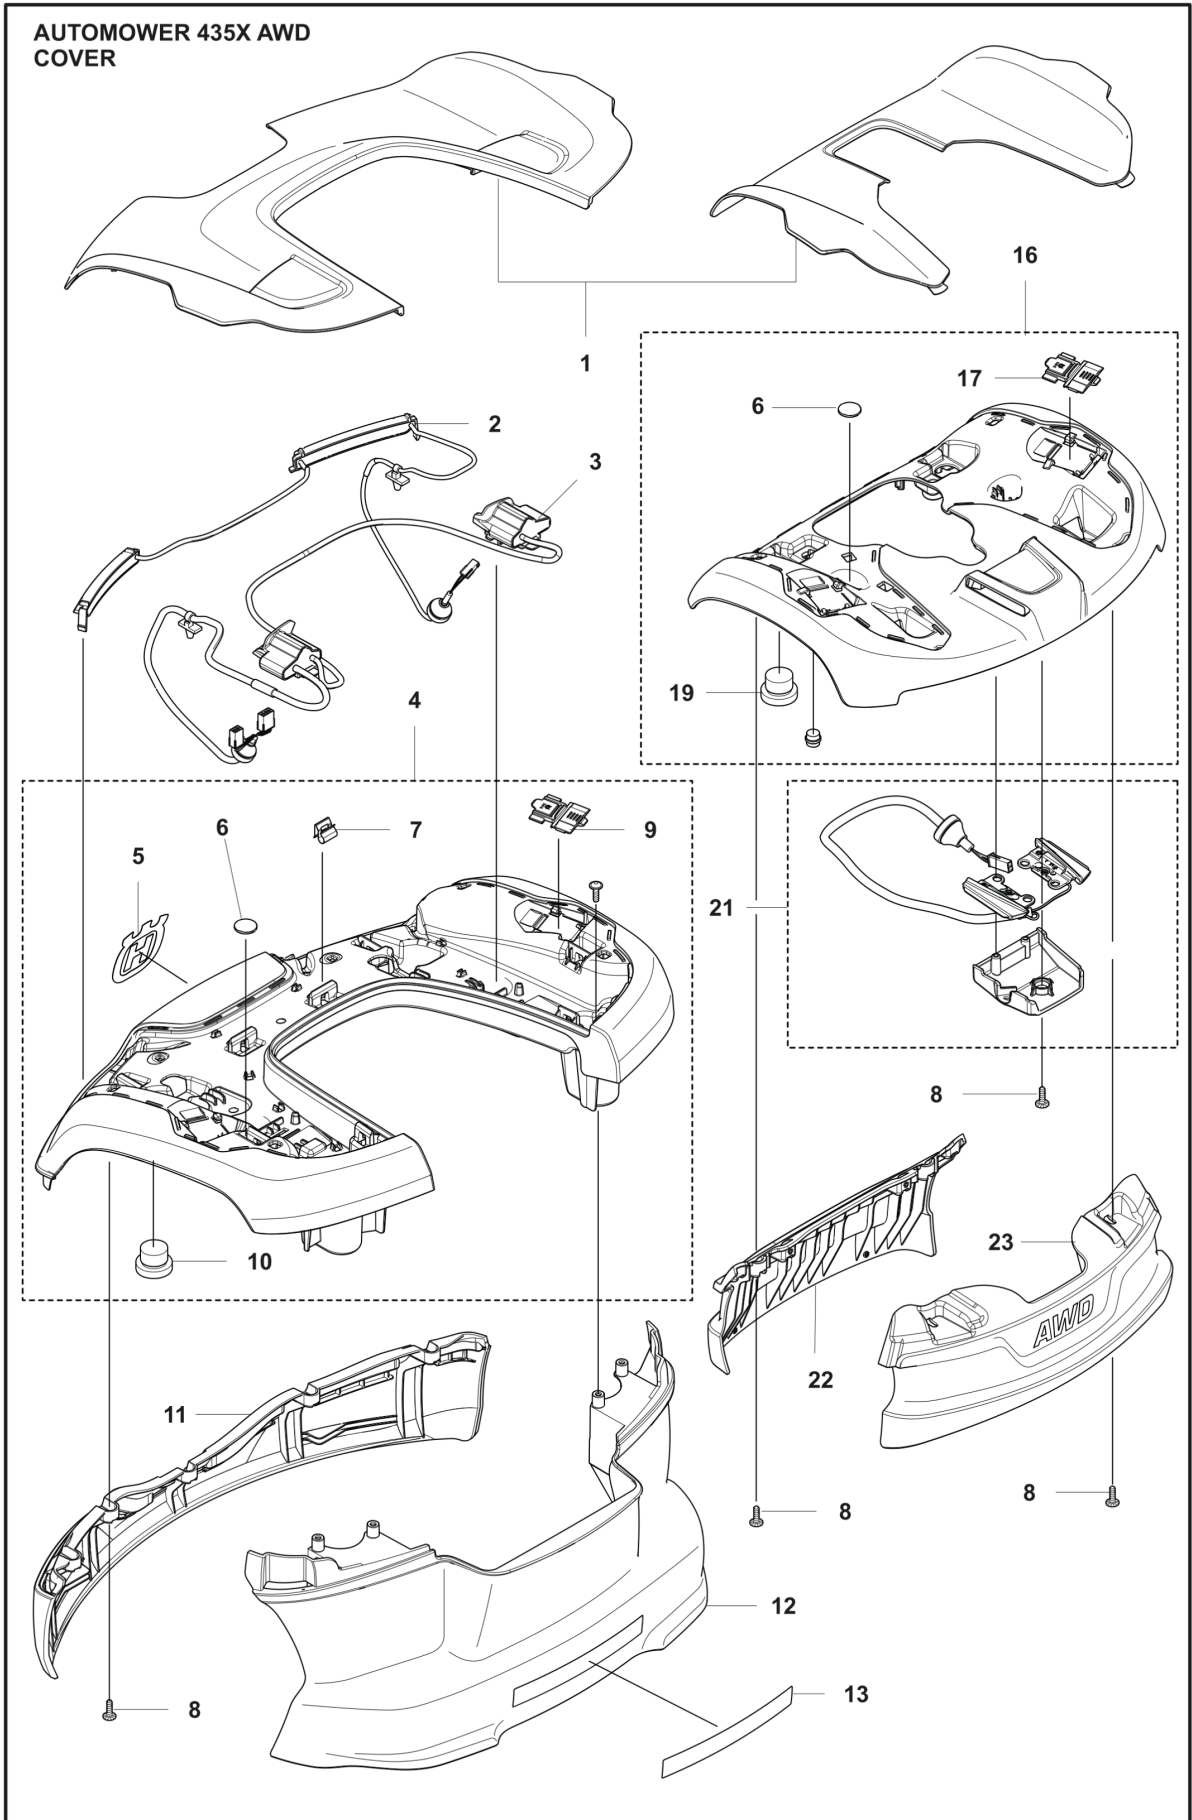

**AUTOMOWER 435X AWD
COVER**

PXM_REF	PXM_PARTNO	BESCHREIBUNG	PXM_REMARK		
1	596300003	BODY KIT	Top Cover Orange	1	
1	596300002	BODY KIT	Top Cover White	1	
1	596300001	BODY KIT	Top Cover Grey	1	
2	597501401	VERKABELUNG KPL.	LED light wiring	1	
3	588596704	VERKABELUNG KPL.	US Sensor	1	
4	597161801	BODY ASSY	Front	1	
5	587423502	Folie	Husqvarna Crown	1	
6	593822101	MAGNET	Magnet	2	
7	593778401	KLAMMER	Body connection	1	
8	574450101	SCHRAUBE		10	
9	591494601	GRIFF	Wheel Brush	1	
10	580526801	HUT	Snaploc	1	
11	591467401	STOSSFÄNGER	Front	1	
12	591467501	STOSSFÄNGER	Front tail	1	
13	586359701	AUFKLEBER	Warning	1	
16	597161901	BODY ASSY	Rear	1	
17	591494601	GRIFF	Wheel Brush	1	
19	580526801	HUT	Snaploc	1	
21	597165601	CHARGING PLATE KIT		1	
22	591467801	STOSSFÄNGER	Rear Head	1	
23	591467901	STOSSFÄNGER	Rear Tail	1