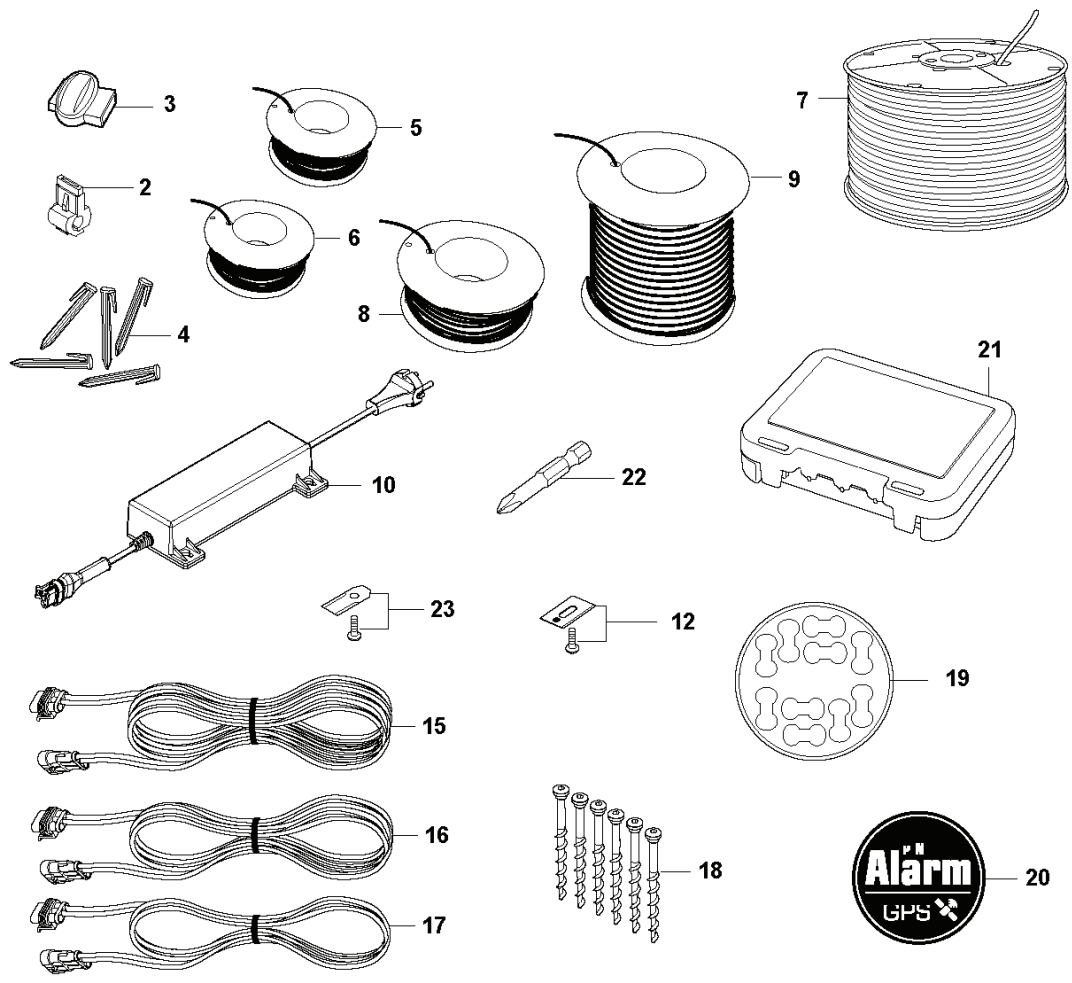

H AUTOMOWER 435X AWD INSTALLATION ACCESSORIES

PXM_REF	PXM_PARTNO	BESCHREIBUNG	PXM_REMARK		
1	967623601	INSTALLATION KIT	S Wire 150 m, Staples 300 pc, Connectors 3 pcs, Couplers 5 pcs	1	
1	967623602	INSTALLATION KIT	M Wire 250 m, Staples 400 pc, Connectors 3 pcs, Couplers 5 pcs	1	
1	967623603	INSTALLATION KIT	S Wire 400 m, Staples 600 pc, Connectors 5 pcs, Couplers 5 pcs	1	
2	535129001	KONTAKTSTÜCK	Loop Wire Connector	1	
2	535129002	KONTAKTSTÜCK	Loop Wire Connector, Blister Pack 100 pcs	1	
2	577864801	KONTAKTSTÜCK	Loop Wire Connector, Blister Pack 5 pcs	1	
3	501980201	KUPPLUNG	Coupler	1	
3	501980203	KUPPLUNG	Coupler, 100 pcs	1	
3	577864701	KUPPLUNG	Coupler, Blister Pack 5 pcs	1	
4	583973401	KLAMMER	100 pcs	1	
4	577864201	KLAMMER	Staple Blister Pack 100 pcs	1	
5	577864301	KABEL	Wire, Blister Pack 150 m	1	
5	580662002	KABEL	Wire, 150 m	1	
5	577864302	KABEL	Wire, Blister Pack 50 m	1	
6	580662001	KABEL	Wire, 250 m	1	
7	593297701	KABEL	Wire Pro, 300 m	1	
8	522914101	KABEL	Wire, 500 m, diam 3.4mm	1	
9	580662004	KABEL	Wire, 800 m	1	
10	590442505	ANTRIEBSEINHEIT	Power Unit AUS/NZ	1	
10	590442504	ANTRIEBSEINHEIT	Power Unit US	1	
10	590442503	ANTRIEBSEINHEIT	Power Unit CH	1	
10	590442502	ANTRIEBSEINHEIT	Power Unit GB	1	
10	590442501	ANTRIEBSEINHEIT	Power Unit EU	1	
10	590442506	ANTRIEBSEINHEIT	Power Unit JP	1	
12	595084401	MESSER-SATZ	Endurance Blade, 6 pcs	1	
12	595084402	MESSER-SATZ	Endurance Blade, 45 pcs	1	
12	595084403	MESSER-SATZ	Endurance Blade, 300 pcs	1	
15	588765004	KABELSATZ	Low Voltage Cable, 20 m	1	
16	588765005	KABELSATZ	Low Voltage Cable, 10 m	1	
17	588765006	KABELSATZ	Low Voltage Cable, 3 m	1	
18	575238601	SCREW KIT	6 pcs	1	
18	577864901	SCHRAUBE	Blister Pack, 3 pcs	1	
19	586277901	PLAKETTE	Cable Markers, 10 pcs	1	
20	594054801	AUFKLEBER	Label Alarm	1	
21	590855001	KISTE	Cable Connector Protection	1	
22	596339801	WERKZEUG	Bit for Robotic Blades	1	
23	577606604	MESSER-SATZ	Long Life Safety Blade, 300 pcs	1	
23	577864603	MESSER-SATZ	Long Life Safety Blade, Blister Pack 9 pcs	1	
23	577606505	MESSER-SATZ	Long Life Safety Blade, 45 pcs	1