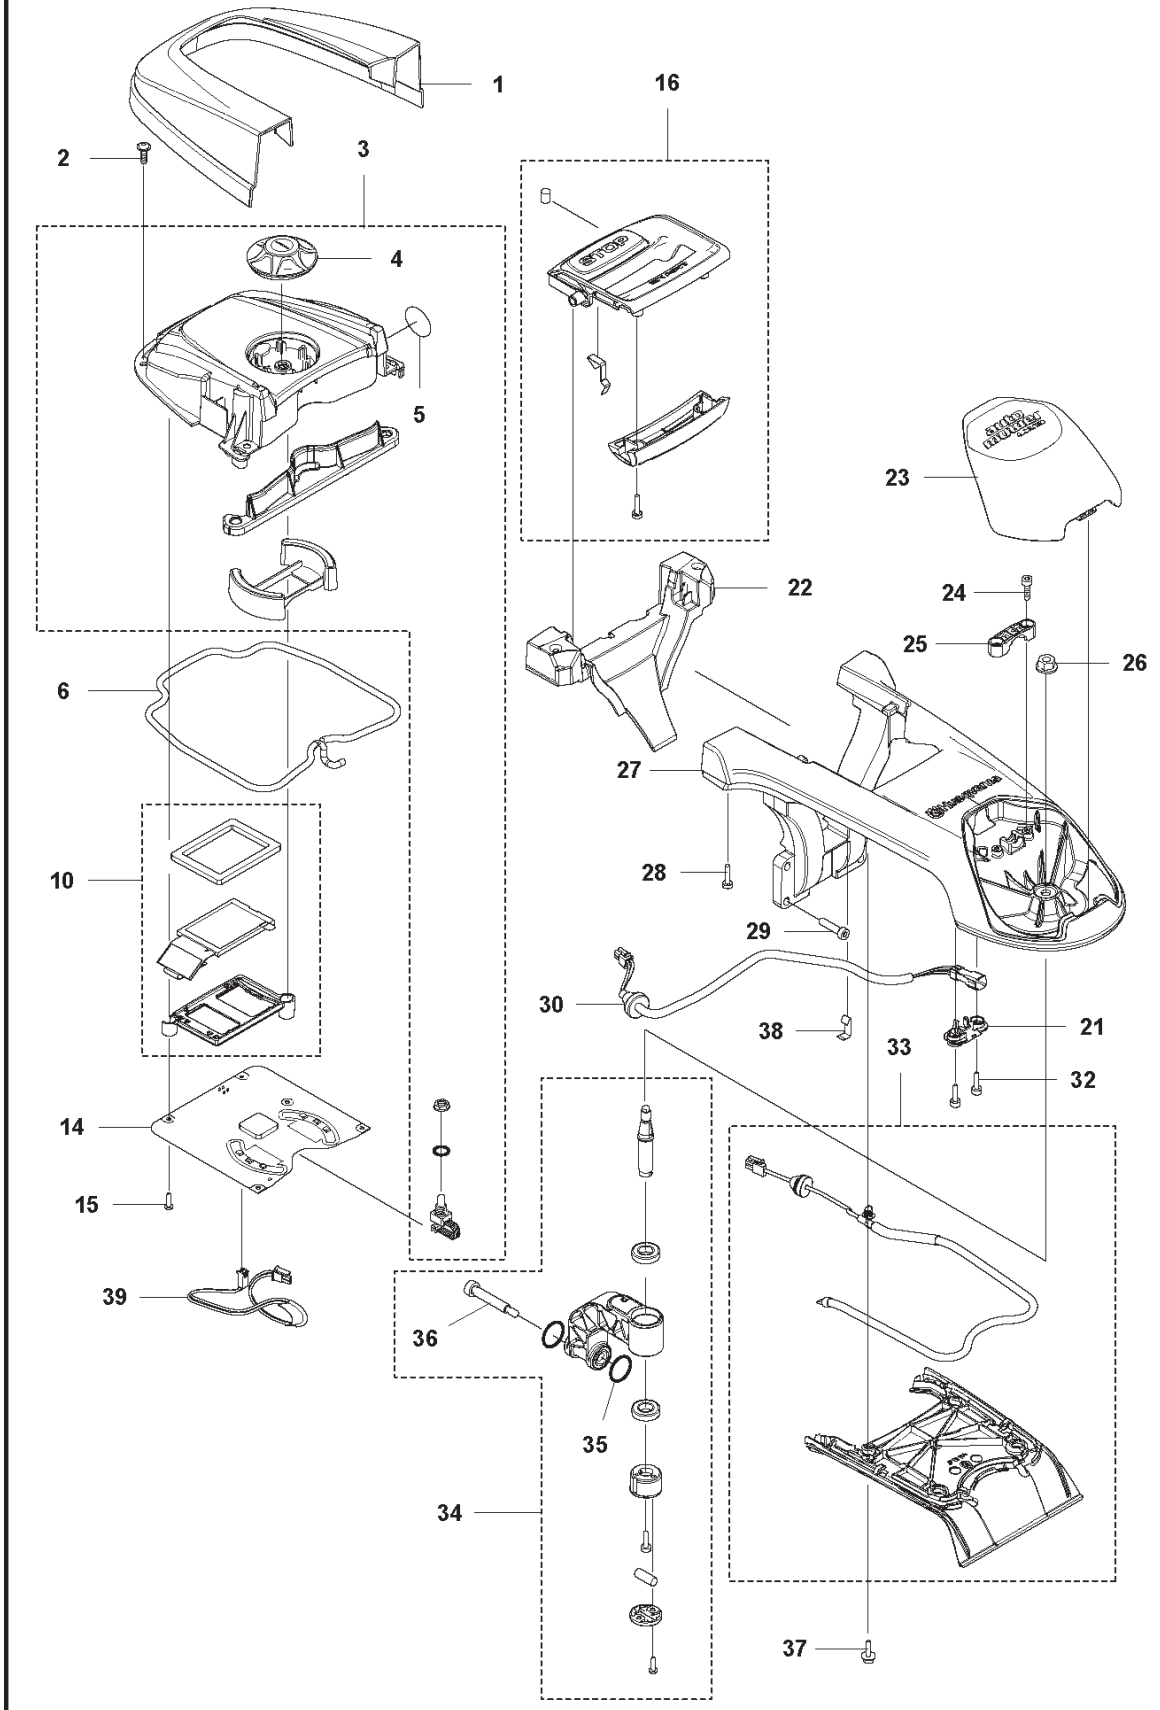

D AUTOMOWER 435X AWD
CENTER CONSOL

PXM_REF	PXM_PARTNO	BESCHREIBUNG	PXM_REMARK	
1	592614501	DECKEL	HMI	1
2	574450101	SCHRAUBE	ITXPANT	10
3	597162201	COVER ASSY		1
4	592614201	KNOB ASSY	4 Serie	1
5	577753701	FILTER	Air Filter	1
6	574874714	DICHTUNGSSTREIFEN	Chassis Upper Front	1
10	597166301	DISPLAY KIT		1
14	591100201	PLATINE KPL.	Application Board	1
15	525887401	SCREW CITXPANT		6
16	597162101	GRIFF KPL.		1
21	593355101	KLEMME		1
22	591351701	STÜTZBÜGEL		1
23	591487102	DECKEL		1
24	586444901	SCREW ITXSCT		2
25	593355202	KLEMME	Main Cable	1
26	503220401	MUTTER	Washer	1
27	590944201	STÜTZE		1
28	580292901	SCREW ITXSCT		5
29	598570801	SCHRAUBE		4
30	591203201	VERKABELUNG KPL.		1
32	586444901	SCREW ITXSCT		2
33	592944001	SCHALTER		1
34	597166401	PIVOTING ARM KIT		1
35	740431300	O-RING		2
36	592629001	SCHRAUBE		1
37	525824401	SCHRAUBE		4
38	597476101	KLAMMER		1
39	591452202	VERKABELUNG KPL.		1