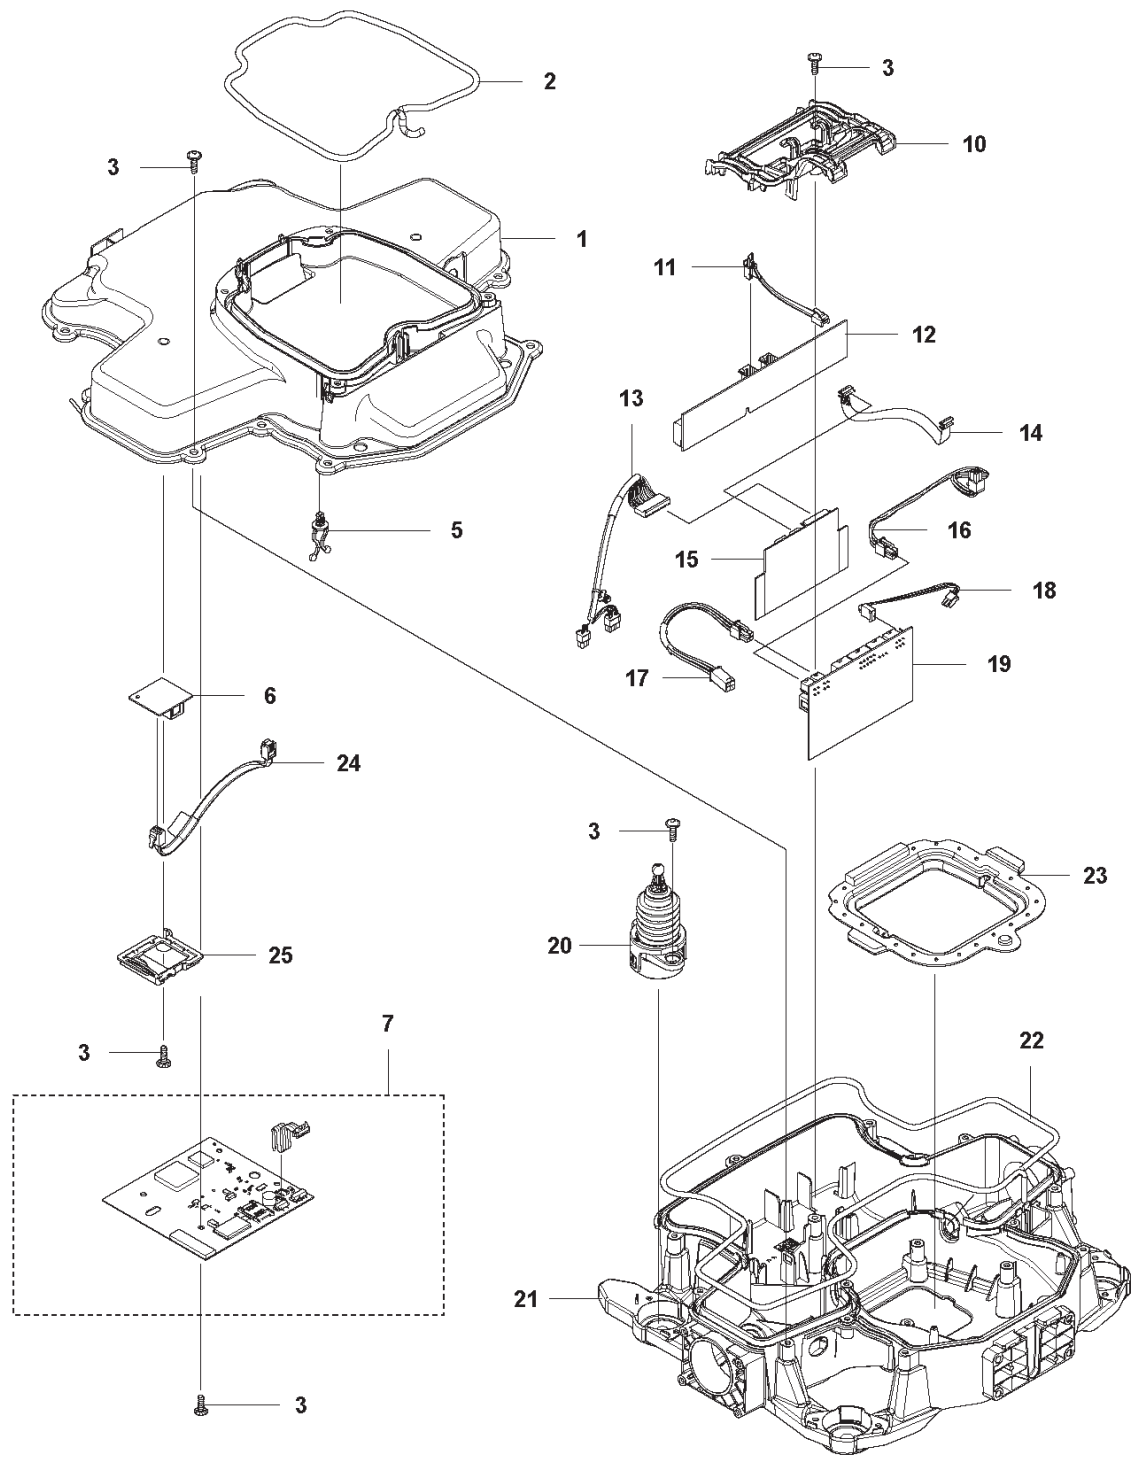

SPARE PARTS CATALOGUE
: HUSQVARNA AUTOMOWER® 435X AWD

Spare Parts List

SPARE PARTS LIST

B AUTOMOWER 435X AWD
CHASSIS FRONT

PXM_REF	PXM_PARTNO	BESCHREIBUNG	PXM_REMARK		
1	592743401	RAHMEN	Upper front	1	
2	574874714	DICHTUNGSSTREIFEN	Chassis Upper Front	1	
3	575543314	SCHRAUBE		4	
5	580682901	TOOL HOLDER	Twist lock	11	
6	591125501	PLATINE KPL.	Magnetic Sensor	2	
7	586662311	GPS MODULE	AM Connect. KIT, US,CA	1	
7	586662307	GPS MODULE	AM Connect. KIT, 2G/3G, BR, CL, UY, PY, AR, CO, EC, PE, CR	1	
7	586662313	GPS MODULE	AM Connect. KIT, UK, IE, CH, IT, ES, PT, DE, FR, AT, NL, BE, LUX, SI, SE, NO, DK, FI, CZ, PL, SK, HU, UA, RO, GR, HR, TR, BG, RU, LT, LV, EE, ZA, JP, AUS, NZ	1	
10	592743701	GRIFF	PCB front	1	
11	536253908	VERKABELUNG KPL.	Modular Jack	1	
12	591125702	PLATINE KPL.	Loop Receiver Board	1	
13	580614402	VERKABELUNG KPL.	Ultra Sonic Extension	1	
14	579708602	VERKABELUNG KPL.	AUX	1	
15	578285701	PLATINE KPL.	Ultra Sonic Board	1	
16	591203103	VERKABELUNG KPL.	HMI cable 4P	1	
17	591203301	VERKABELUNG KPL.	Main Cable Adapter 4P	1	
18	588818403	VERKABELUNG KPL.	Led Light Extension	1	
19	591125601	PLATINE KPL.	Motor Controler Board	1	
20	592736301	STEUERHEBEL	Assy	4	
21	592743601	RAHMEN	Lower front	1	
22	574874712	DICHTUNGSSTREIFEN	Chassis Lower Front	1	
23	598369701	STAUBDICHTUNG		1	
24	536253908	VERKABELUNG KPL.	Modular Jack	1	
25	591494301	GRIFF	Magnetic Sensor Board	1	