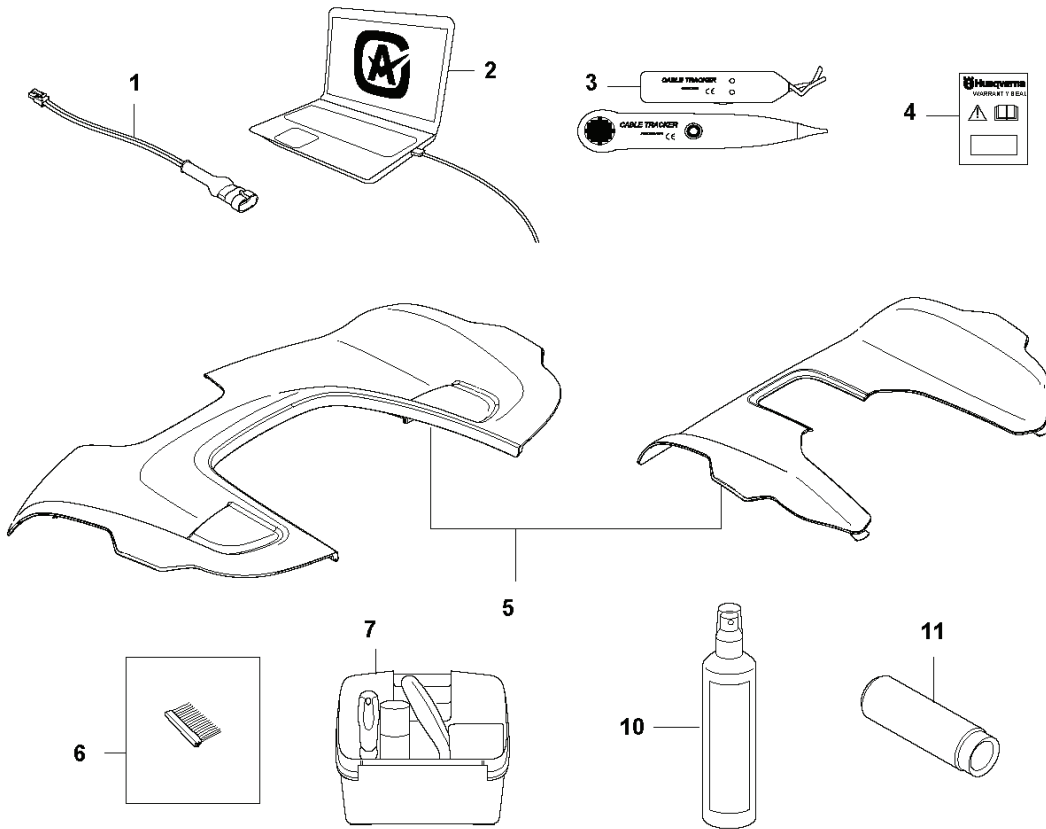

**AUTOMOWER 435X AWD
ACCESSORIES**

PXM_REF	PXM_PARTNO	BESCHREIBUNG	PXM_REMARK		
1	598013101	VERKABELUNG KPL	Battery tester cable	1	
3	577606801	TESTAUSRÜSTUNG	Interruption Detector	1	
4	580689502	AUFKLEBER	Warranty seal	1	
5	596300003	BODY KIT	Top Cover Orange	1	
5	596300002	BODY KIT	Top Cover White	1	
5	596300001	BODY KIT	Top Cover Grey	1	
6	505132803	BÜRSTENSATZ	6 pcs	1	
7	590855101	SATZ	Maintenance and Cleaning Kit	1	
10	593967901	SPRAY	Care and Shine 200 ml	1	
11	502519401	DORN	Tool for splitting chassi	1	
13	597635301	GEHÄUSE	House KIT	1	
14	577062001	Folie	DECAL	1	
15	598465501	DECKEL	COVER	1	
16	585324002	EINSTELLHEBEL	Handle Left	1	
17	585324101	STANGE	Steel Rod	1	
18	580511401	FEDER	Spring	2	
19	585341501	ACHSE	Hinge Pin	2	
20	585341601	BALKEN	Beam	1	
21	575543314	SCHRAUBE	Screw	9	
22	585324001	EINSTELLHEBEL	Handle Right	1	
23	585323601	LUKE	Hatch	1	
24	597635801	GEHÄUSE	Cover Base	1	
25	597435801	SCHRAUBE	Screw Kit	1	
26	585323802	STÜTZE	Support Base Left	1	
27	503226601	MUTTER 4-KANT	Square Nut	4	
28	585323801	STÜTZE	Support Base Left	1	
29	535129303	SCHRAUBE	Screw	4