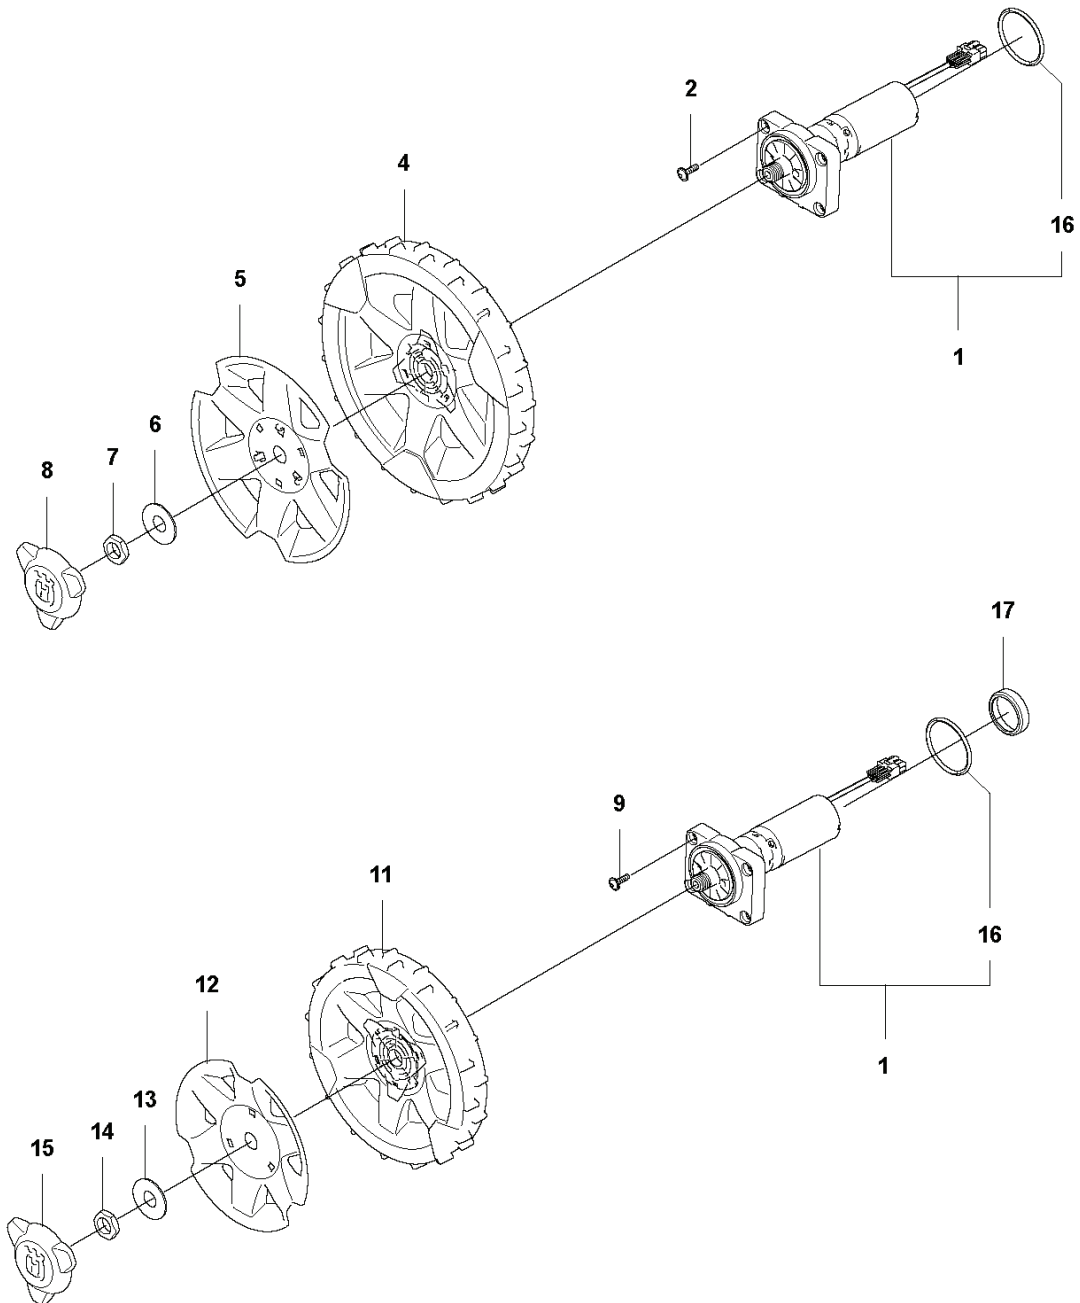

E AUTOMOWER 435X AWD
WHEELS & TIRES

PXM_REF	PXM_PARTNO	BESCHREIBUNG	PXM_REMARK	
1	581621306	MOTOR KIT		2
2	574450101	SCHRAUBE		8
4	582280203	RAD KPL.	Orange	2
5	579505701	RADABDECKUNG	Silver metallic	2
6	586210601	SCHEIBE		4
7	731432401	SECHSKANT-FLACHMUTTER		4
8	579505502	RADKAPPE		2
9	574450101	SCHRAUBE		8
11	590217303	RAD KPL.	Orange	2
12	590217801	DECKEL	Silver metallic	2
13	586210601	SCHEIBE		4
14	731432401	SECHSKANT-FLACHMUTTER		4
15	579505502	RADKAPPE		2
16	580443902	O-RING		1
17	529460101	DECKEL		1