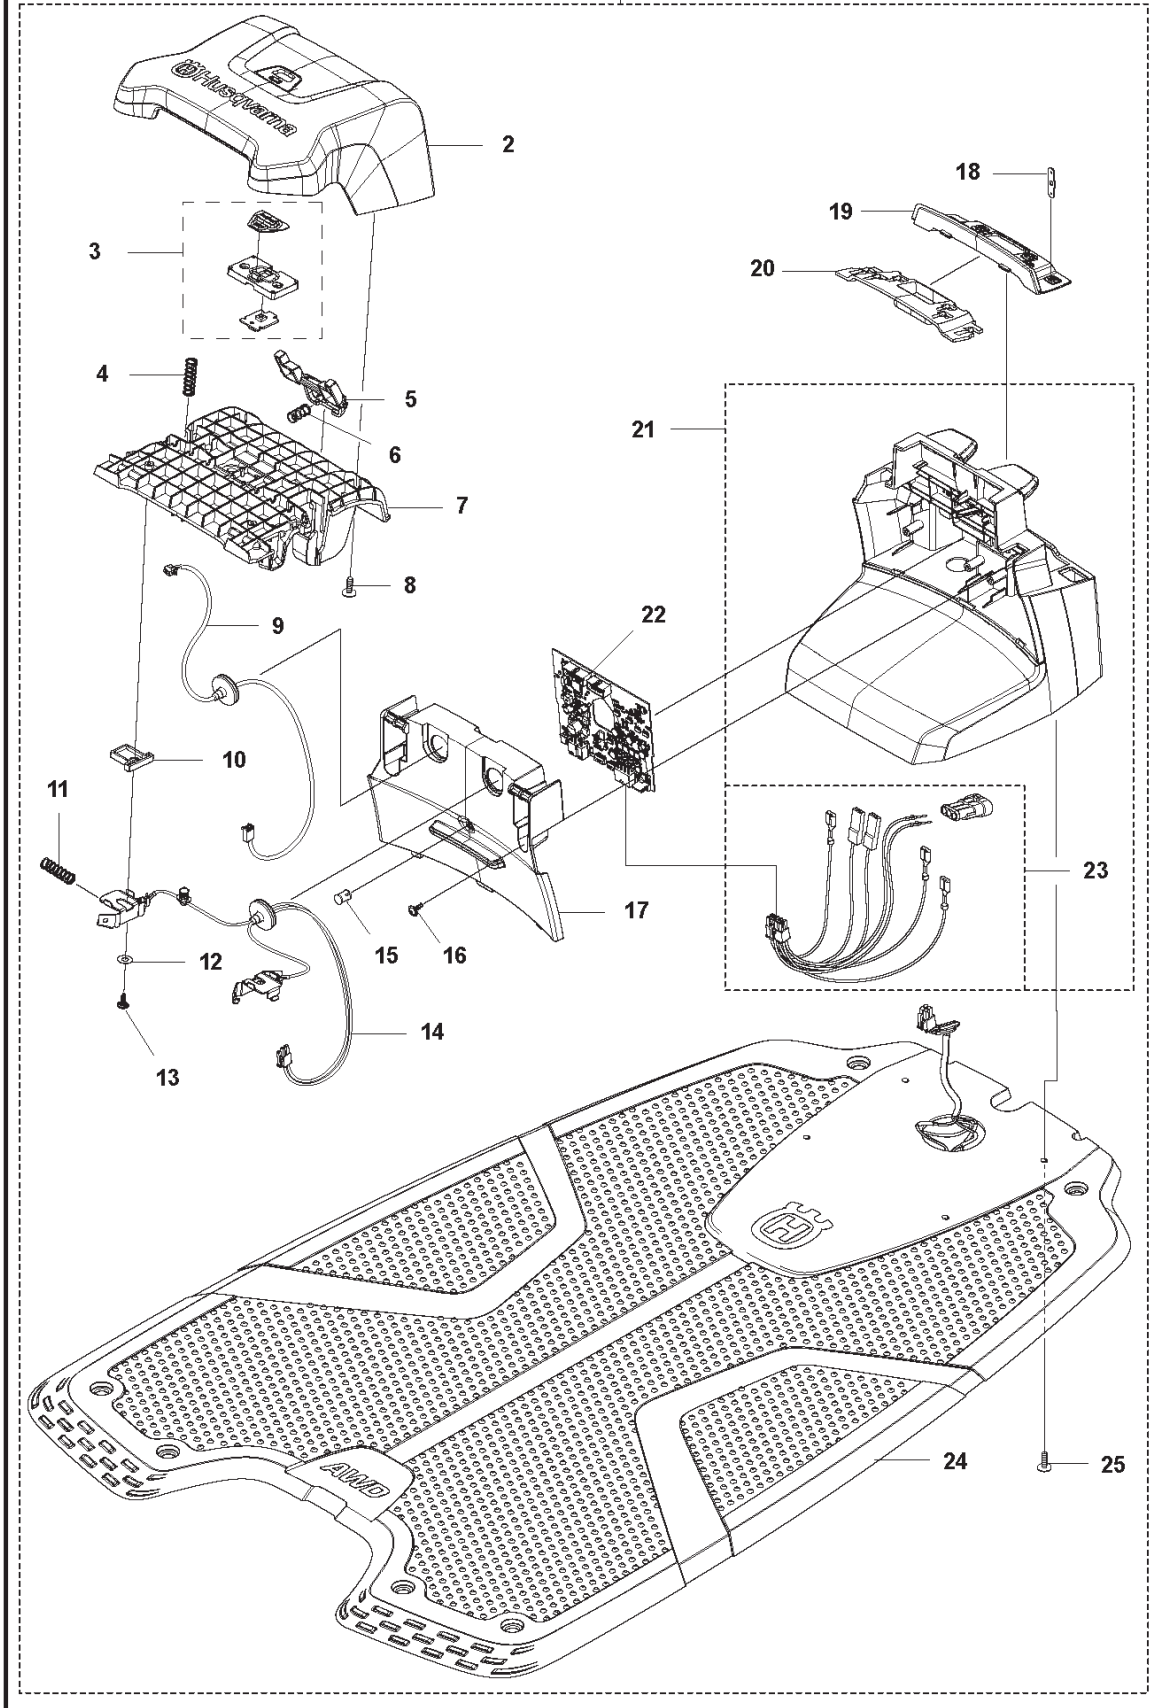

G AUTOMOWER 435X AWD
CHARGING STATION

1

PXM_REF	PXM_PARTNO	BESCHREIBUNG	PXM_REMARK		
1	595310102	LADESTATION	Universal P25 3 guides with parkbutton	1	
2	579448204	HUT	With Park button	1	
2	579448203	HUT	Without Park button	1	
3	501065901	BUTTON KIT	Home Button Kit	1	
4	580511401	FEDER		2	
5	579462402	KNOPF	Button-Release	1	
6	574487001	FEDER		1	
7	579458004	RAHMEN		1	
8	575543314	SCHRAUBE		12	
9	579708301	ISOLIERROHR	Home Button Wiring	1	
10	579460502	ABSTANDSSCHEIBE		2	
11	580511401	FEDER		2	
12	734113741	SCHEIBE		2	
13	575543314	SCHRAUBE		12	
14	531242201	VERKABELUNG KPL.	Loom Charging Contact	1	
15	590217201	LINSE		1	
16	575543314	SCHRAUBE		2	
17	579459703	DECKEL	2 holes	1	
17	579459704	DECKEL	1 hole	1	
18	580504101	ANSCHLUSSELEMENT		5	
19	579459803	SCHALTBRETT		1	
20	579459901	TOOL HOLDER		1	
21	588188801	GEHÄUSE KPL.		1	
22	596328003	PLATINE KPL.	PCBA Charging Station	1	
23	588478901	KABELSATZ	Wiring CS	1	
24	595283601	BASE ASSY	Charging Plate	1	
25	575543314	SCHRAUBE		12