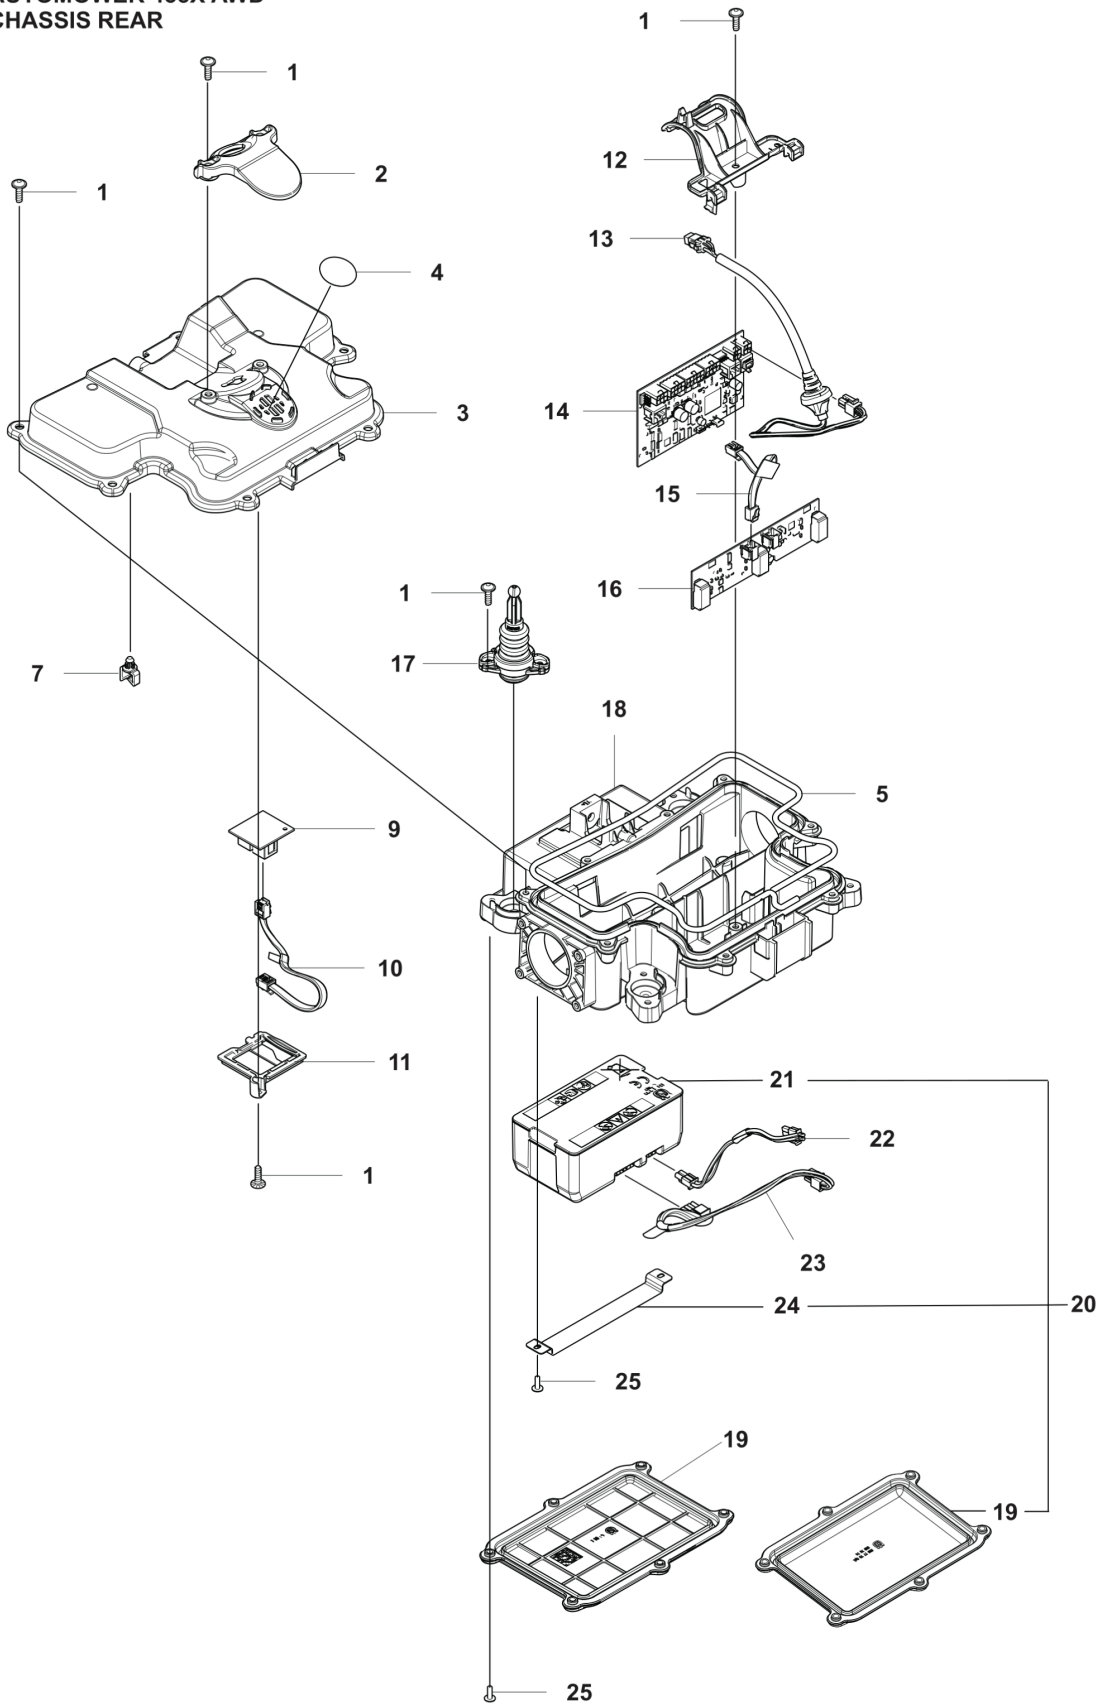

**AUTOMOWER 435X AWD
CHASSIS REAR**

PXM_REF	PXM_PARTNO	BESCHREIBUNG	PXM_REMARK	
1	575543314	SCHRAUBE	ITXPANT	17
2	591487001	GRIFF	Grommet	1
3	591484201	RAHMEN	Upper Rear	1
4	577753701	FILTER	Air Filter	1
5	574874713	DICHTUNGSSTREIFEN	Chassis Lower Rear	1
7	595082901	GRIFF	Wire Sadle	1
9	591125501	PLATINE KPL.	Magnetic Sensor	3
10	589350801	VERKABELUNG KPL.	Modular Jack	1
11	591494301	GRIFF	Magnetic Sensor Board	1
12	591494201	GRIFF	PCB Rear	1
13	593309402	VERKABELUNG KPL.	Main Cable Rear	1
14	591125601	PLATINE KPL.	Motor Controller Board	1
15	589350801	VERKABELUNG KPL.	Modular Jack	1
16	591125701	PLATINE KPL.	Loop Receiver Board Rear	1
17	594058601	JOYSTICK ASSY	Rear	4
18	591484102	RAHMEN	Lower Rear	1
19	536777901	DECKEL	From S/N 232407231	1
19	594016201	DECKEL	Up to S/N 232407230	1
20	536896001	BATTERIE	Battery upgrade kit, Up to S/N 232407230	1
21	534199401	BATTERIE	Battery, From S/N 232407231	1
22	531144201	VERKABELUNG KPL.	Battery Charging Adapter	1
23	535009701	VERKABELUNG KPL.	Battery Cable Premium	1
24	592635801	HALTER	Up to S/N 232407230	1
24	536856101	HALTER	From S/N 232407231	1
25	588222201	SCHRAUBE		8