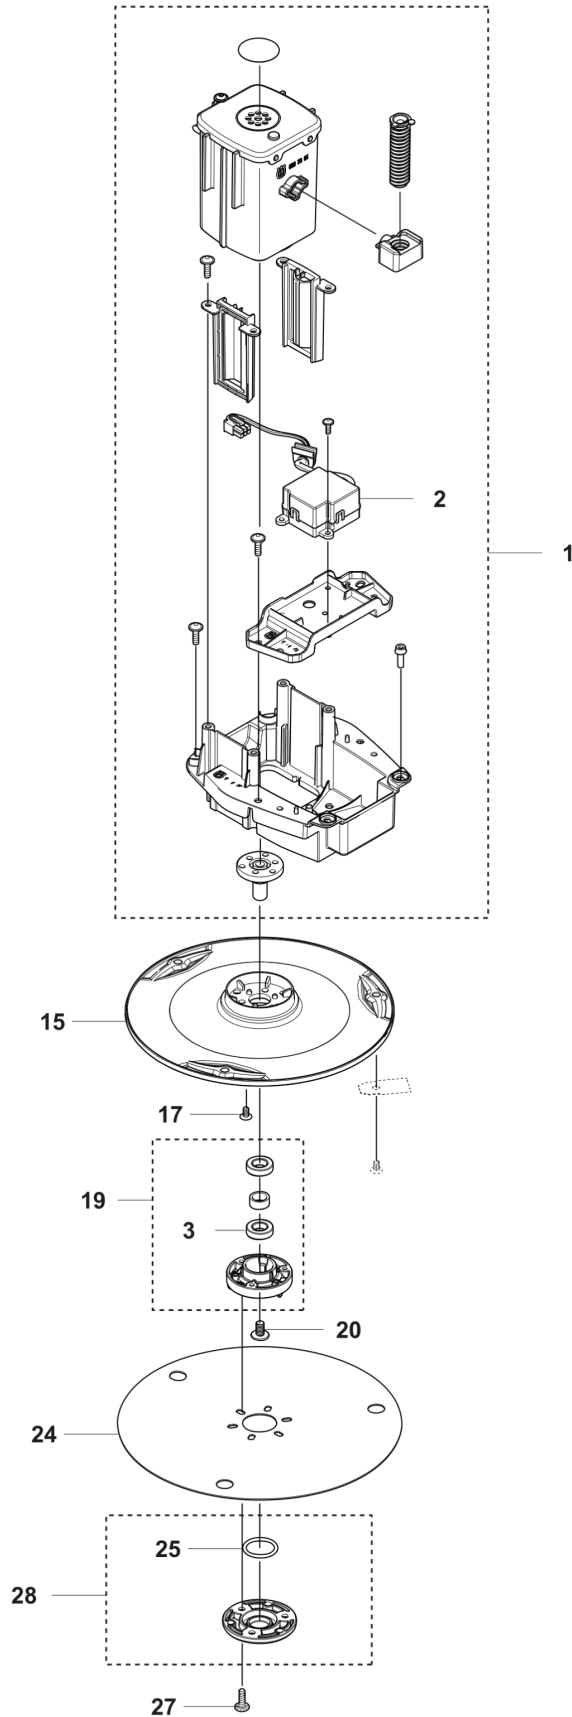

**AUTOMOWER 435X AWD
CHASSIS REAR**

PXM_REF	PXM_PARTNO	BESCHREIBUNG	PXM_REMARK	
1	575543314	SCHRAUBE	ITXPANT	17
2	591487001	GRIFF	Grommet	1
3	591484201	RAHMEN	Upper Rear	1
4	577753701	FILTER	Air Filter	1
5	574874713	DICHTUNGSSTREIFEN	Chassis Lower Rear	1
7	595082901	GRIFF	Wire Sadle	1
9	591125501	PLATINE KPL.	Magnetic Sensor	3
10	589350801	VERKABELUNG KPL.	Modular Jack	1
11	591494301	GRIFF	Magnetic Sensor Board	1
12	591494201	GRIFF	PCB Rear	1
13	593309402	VERKABELUNG KPL.	Main Cable Rear	1
14	591125601	PLATINE KPL.	Motor Controller Board	1
15	589350801	VERKABELUNG KPL.	Modular Jack	1
16	591125701	PLATINE KPL.	Loop Receiver Board Rear	1
17	594058601	JOYSTICK ASSY	Rear	4
18	591484102	RAHMEN	Lower Rear	1
19	536777901	DECKEL	From S/N 232407231	1
19	594016201	DECKEL	Up to S/N 232407230	1
20	536896001	BATTERIE	Battery upgrade kit, Up to S/N 232407230	1
21	534199401	BATTERIE	Battery, From S/N 232407231	1
22	531144201	VERKABELUNG KPL.	Battery Charging Adapter	1
23	535009701	VERKABELUNG KPL.	Battery Cable Premium	1
24	592635801	HALTER	Up to S/N 232407230	1
24	536856101	HALTER	From S/N 232407231	1
25	588222201	SCHRAUBE		8

**AUTOMOWER 435X AWD
BLADE MOTOR AND CUTTING EQUIPMENT**

PXM_REF	PXM_PARTNO	BESCHREIBUNG	PXM_REMARK	
1	592733701	CUTTING MODULE		1
2	592735801	MOTOR		1
3	535075703	KUGELLAGER		2
3	593080801	KUGELLAGER	Tube 50 pcs	2
15	585296902	TRENNSCHEIBE	For 2019 models	1
15	531177401	TRENNSCHEIBE	For 2020- Models	1
17	590508701	SCHRAUBE		3
19	588421702	LAGERGEHÄUSE KPL		1
20	535076001	SCHRAUBE		1
24	585297001	GLEITPLATTE	For 2019 models	1
24	598794801	GLEITPLATTE	For 2020- Models	1
25	585297501	O-RING		1
27	575543314	SCHRAUBE		1
28	587449601	ABDECKUNGSSATZ		1